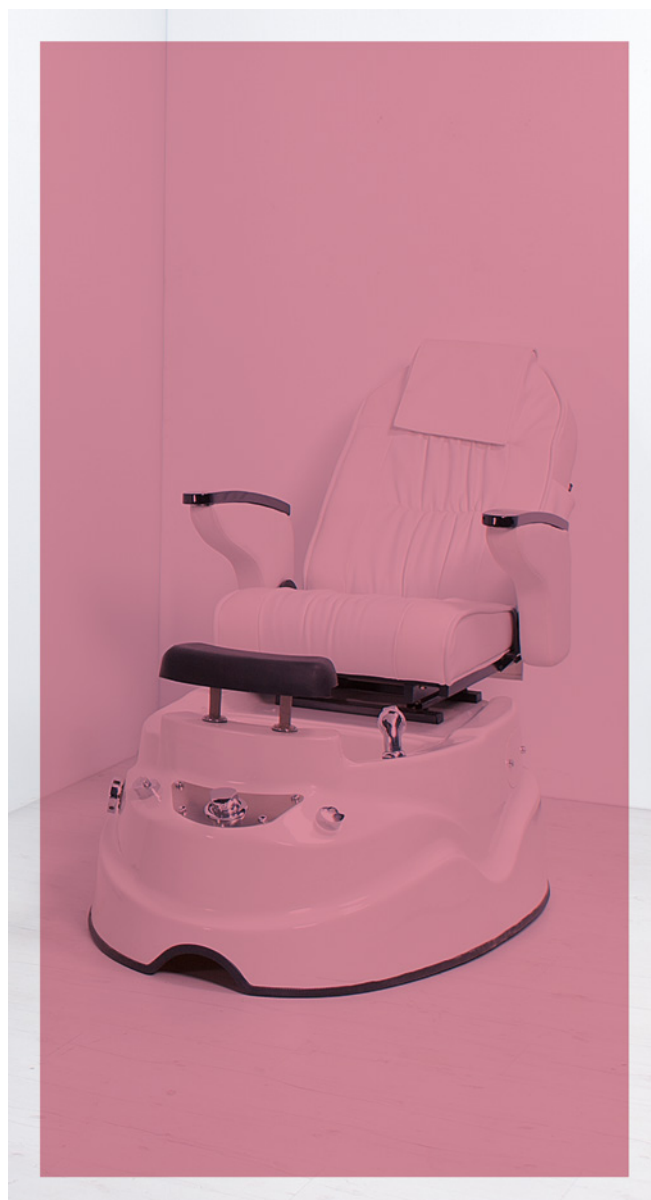

Pedicura

BEAUTY CONCEPT

PEDICURE ~ PEDICURE ~ PÉDICURE ~ PEDIKÜRE