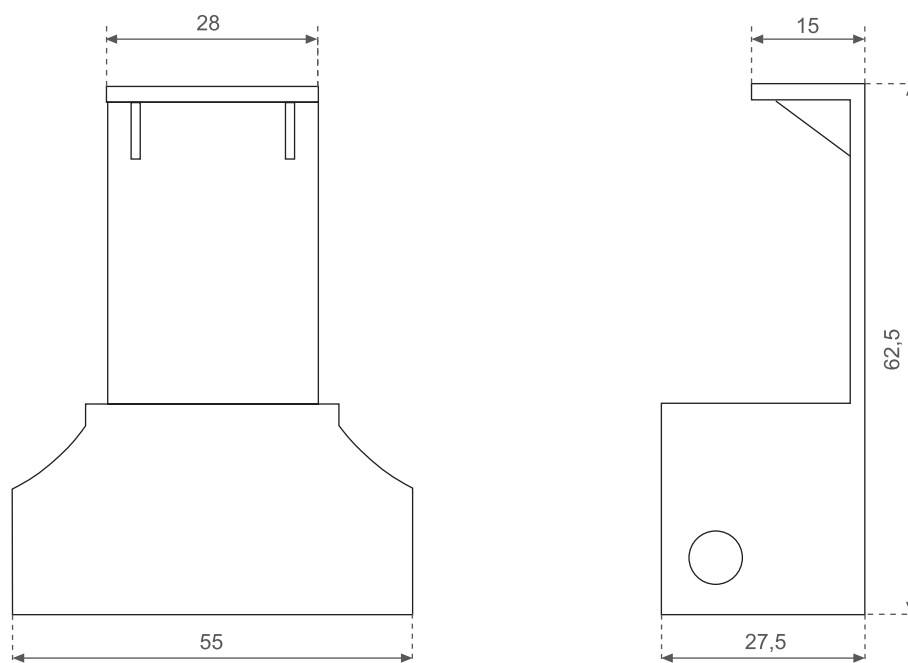

# Distanciador Poseidón

ref: DISTAN65

## ESPECIFICACIONES DEL ARTÍCULO / GOOD SPECIFICATIONS / SPECIFICACIONE MERCI

Ancho Widht Larghezza	cm	Alto Height Altezza	cm	Fondo Lenght Lunghezza	cm	Peso Neto Net Weight Peso Netto	kg	N° de bultos N. of packages N° dei Colii
55		62,5		27,5		8		1

## ESPECIFICACIONES DEL EMBALAJE / PACKAGING SPECIFICATIONS / SPECIFICACIONE IMBALAGGIO

Ancho Widht Larghezza	cm	Alto Height Altezza	cm	Fondo Lenght Lunghezza	cm	Peso Bruto Gross Weight Peso Lordo	kg	Bulto Package Pachetto	Contenido Content Contenuto	CBM
65		30		58		9,5		1	DISTAN65	0,11