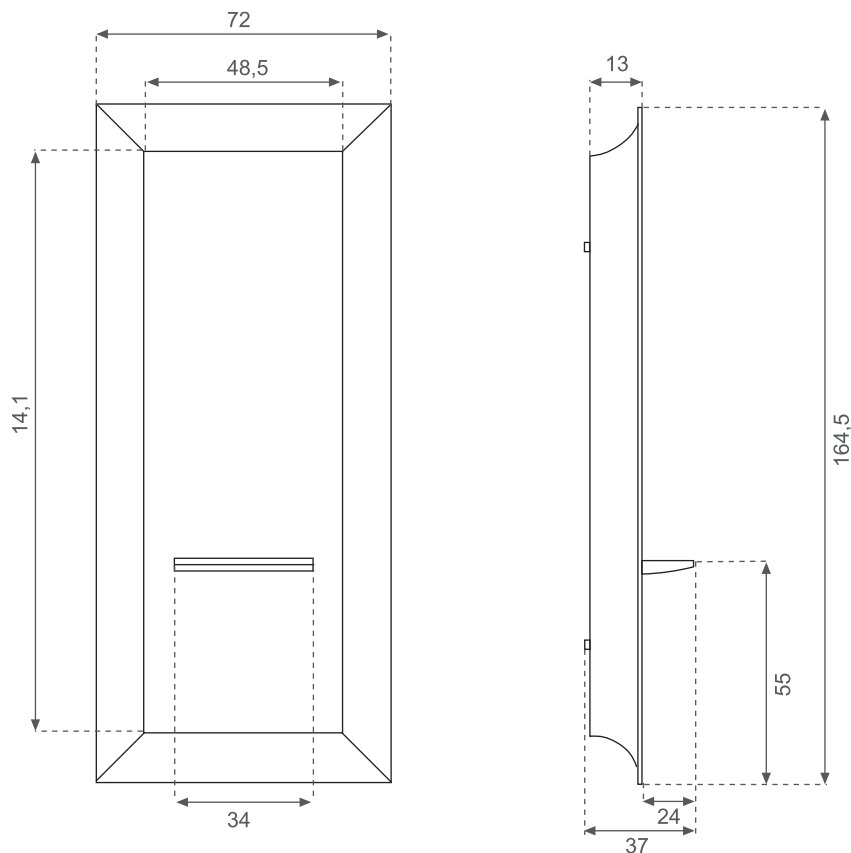

Tocador Génova

ref: TC058/ACB

ESPECIFICACIONES DEL ARTÍCULO / GOOD SPECIFICATIONS / SPECIFICACIONE MERCI

Ancho Widht Larghezza	cm	Alto Height Altezza	cm	Fondo Length Lunghezza	cm	Peso Neto Net Weight Peso Netto	kg	Nº de bultos Nº dei Colli
72		164,5		37		27,8		2

ESPECIFICACIONES DEL EMBALAJE / PACKAGING SPECIFICATIONS / IMBALAGGIO

Ancho Widht Larghezza	cm	Alto Height Altezza	cm	Fondo Length Lunghezza	cm	Peso Neto Net Weight Peso Netto	kg	Bulto Package Pachetto	Contenido Content Contenuto	CBM
185		19		92		30,5		1 - Espejo	TC058/ACB	0.323
42		6		26		2,2		2 - Repisa	TC058/ACB	0.006