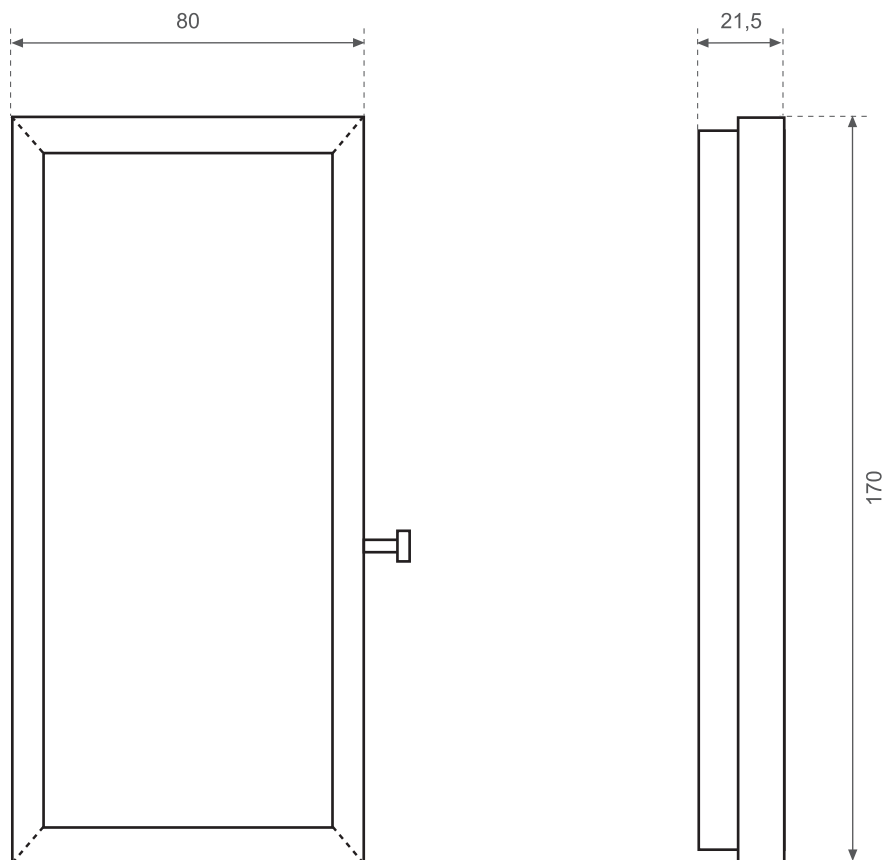

Tocador Sicilia

ref: TC060

ESPECIFICACIONES DEL ARTÍCULO / GOOD SPECIFICATIONS / SPECIFICACIONE MERCI

| Ancho Widht Larghezza | cm | Alto Height Altezza | cm | Fondo Length Lunghezza | cm | Peso Neto Net Weight Peso Netto | kg | Nº de bultos Nº dei Colli |
|-----------------------------|----|---------------------------|----|------------------------------|----|---------------------------------------|----|------------------------------|
| 80 | | 170 | | 21,5 | | 50 | | 1 |

ESPECIFICACIONES DEL EMBALAJE / PACKAGING SPECIFICATIONS / IMBALAGGIO

| Ancho Widht Larghezza | cm | Alto Height Altezza | cm | Fondo Length Lunghezza | cm | Peso Neto Net Weight Peso Netto | kg | Bulto Package Pachetto | Contenido Content Contenuto | CBM |
|-----------------------------|----|---------------------------|----|------------------------------|----|---------------------------------------|----|------------------------------|-----------------------------------|-------|
| 87 | | 177 | | 33 | | 55 | | 1 | TC060 | 0.508 |