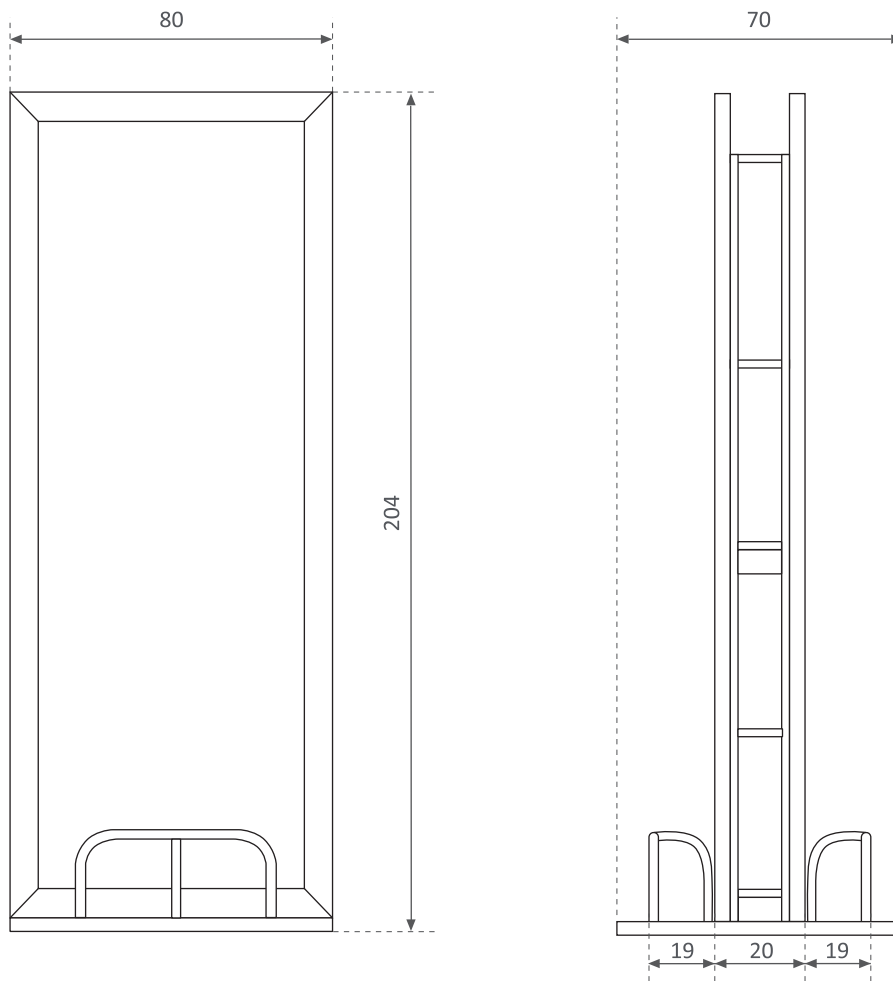

Tocador Sicilia doble

ref: TC060D

ESPECIFICACIONES DEL ARTÍCULO / GOOD SPECIFICATIONS / SPECIFICACIONE MERCI

Ancho Widht Larghezza	cm	Alto Height Altezza	cm	Fondo Length Lunghezza	cm	Peso Neto Net Weight Peso Netto	kg	Nº de bultos Nº dei Colli
80		204		70		46		1

ESPECIFICACIONES DEL EMBALAJE / PACKAGING SPECIFICATIONS / IMBALAGGIO

Ancho Widht Larghezza	cm	Alto Height Altezza	cm	Fondo Length Lunghezza	cm	Peso Bruto Gross Weight Peso Lordo	kg	Bulto Package Pachetto	Contenido Content Contenuto	CBM
87		207		41		50		1	TC060D	0,738

OBSERVACIONES / COMMENTS / COMMENTI

- Incluye portasegador para cada puesto.
- Reposapiés.
- Estantes auxiliares laterales.
- Tapicería de serie: negro NG3.
- Tapicería opcional: cualquier color de la carta (bajo suplemento).