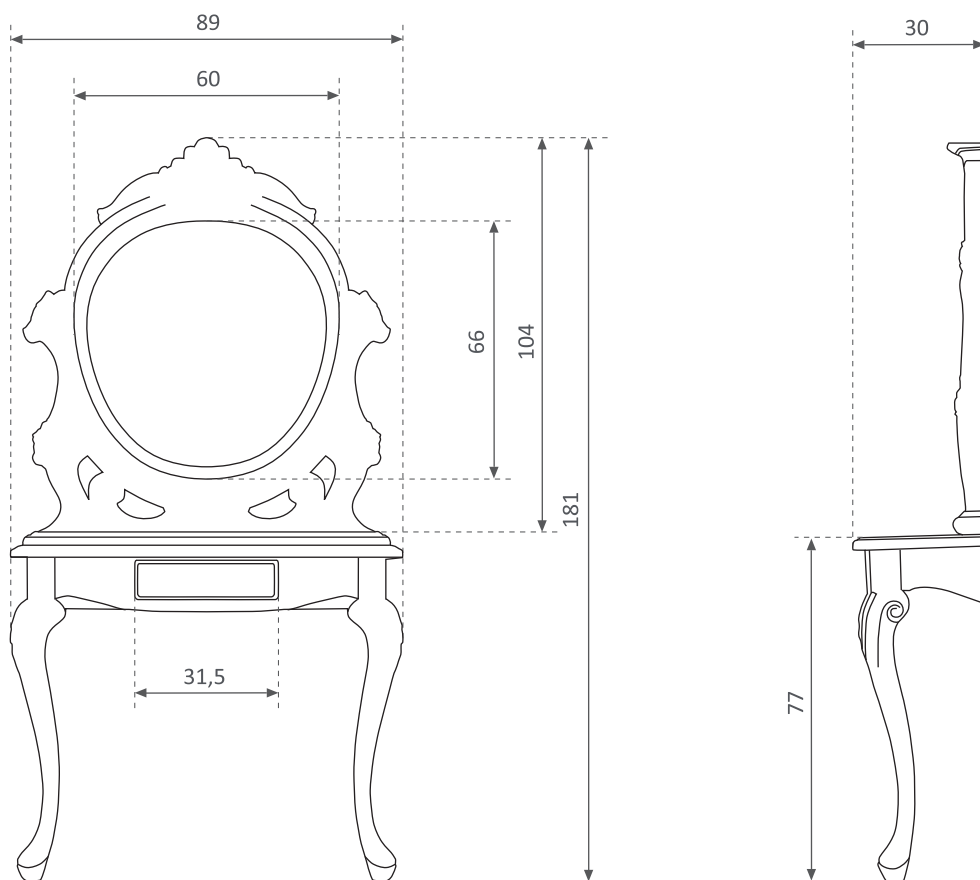

Tocador Lyra

ref: TC849/GR - TC849/DR

ESPECIFICACIONES DEL ARTÍCULO / GOOD SPECIFICATIONS / SPECIFICACIONE MERCI

Ancho Widht Larghezza	cm	Alto Height Altezza	cm	Fondo Length Lunghezza	cm	Peso Neto Net Weight Peso Netto	kg	Nº de bultos Nº dei Colli
89		181		30		18		2

ESPECIFICACIONES DEL EMBALAJE / PACKAGING SPECIFICATIONS / IMBALAGGIO

Ancho Widht Larghezza	cm	Alto Height Altezza	cm	Fondo Length Lunghezza	cm	Peso Bruto Gross Weight Peso Lordo	kg	Bulto Package Pachetto	Contenido Content Contenuto	CBM
B1	95	108		17		15		1	TC849A	0,174
B2	91,5	32		31		6		1		0,09