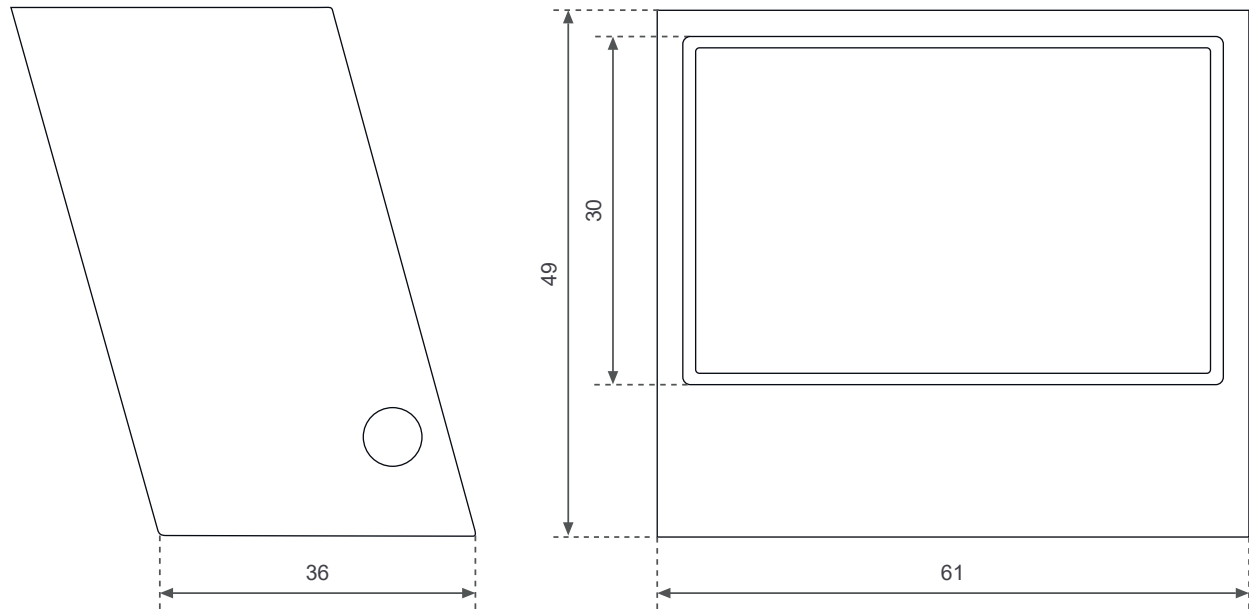

## ESPECIFICACIONES DEL ARTÍCULO / GOOD SPECIFICATIONS / SPECIFICACIONE MERCI

Ancho Widht Larghezza	cm	Alto Height Altezza	cm	Fondo Lenght Lunghezza	cm	Peso Neto Net Weight Peso Netto	kg	N° de bultos N. of packages N° dei Colii
61		49		36		6		1

## ESPECIFICACIONES DEL EMBALAJE / PACKAGING SPECIFICATIONS / SPECIFICACIONE IMBALAGGIO

Ancho Widht Larghezza	cm	Alto Height Altezza	cm	Fondo Lenght Lunghezza	cm	Peso Bruto Gross Weight Peso Lordo	kg	Bulto Package Pachetto	Contenido Content Contenuto	CBM
63		51		51		7,5		1	DISTAN73	0,164

## OBSERVACIONES / COMMENTS / COMMENTI

- Modelo blanco: ref. DISTAN73.
- Fibra de vidrio.
- Montaje:  
Presentar el separador junto a 2 lavacabezas.  
Fijar al suelo ambos lavacabezas.  
El mueble separador queda encajado entre ambos.