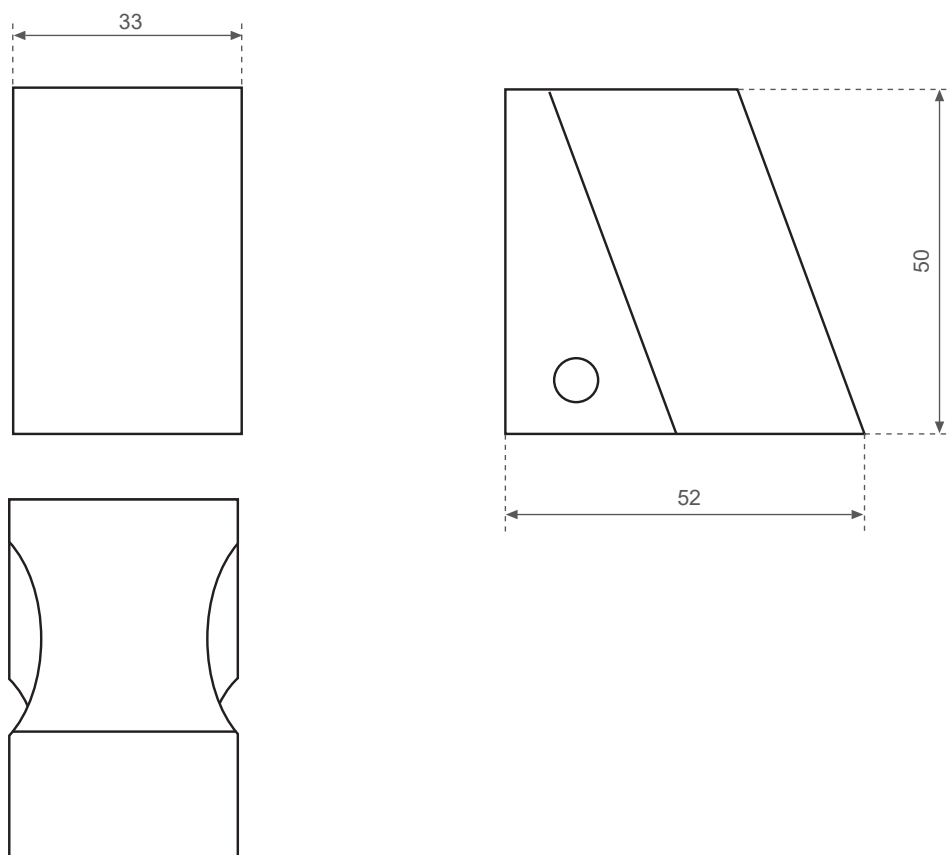

Distanciador Urano

ref: DISTAN78 / DISTAN79

ESPECIFICACIONES DEL ARTÍCULO / GOOD SPECIFICATIONS / SPECIFICACIONE MERCI

Ancho Widht Larghezza	cm	Alto Height Altezza	cm	Fondo Lenght Lunghezza	cm	Peso Neto Net Weight Peso Netto	kg	N° de bultos N. of packages N° dei Colii
33		50		52		12		1

ESPECIFICACIONES DEL EMBALAJE / PACKAGING SPECIFICATIONS / SPECIFICACIONE IMBALAGGIO

Ancho Widht Larghezza	cm	Alto Height Altezza	cm	Fondo Lenght Lunghezza	cm	Peso Bruto Gross Weight Peso Lordo	kg	Bulto Package Pachetto	Contenido Content Contenuto	CBM
35		52		54		13,5		1	DISTAN78 DISTAN79	0,11

OBSERVACIONES / COMMENTS / COMMENTI

- Modelo gris ref. DISTAN78.
 - Modelo blanco ref. DISTAN79.
- Montaje:
- Presentar el separador junto a 2 lavacabezas.
 - Fijar al suelo ambos lavacabezas.
 - El mueble separador queda encajado entre ambos.
 - Fibra de vidrio.