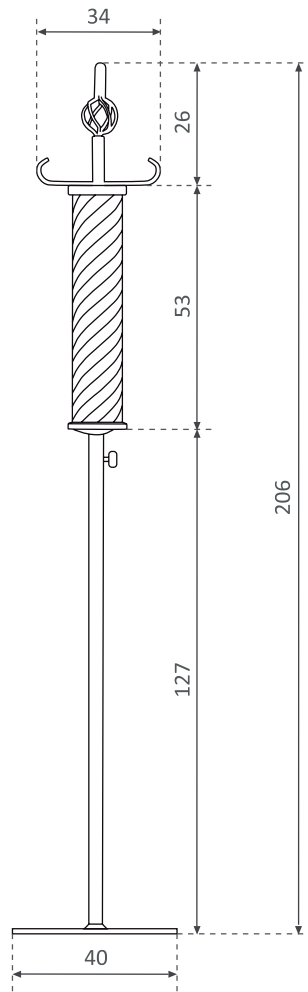

Perchero Barber Pole

ref: PCH-001

ESPECIFICACIONES DEL ARTÍCULO / GOOD SPECIFICATIONS / SPECIFICACIONE MERCI

Ancho Widht Larghezza	cm	Alto Height Altezza	cm	Fondo Lenght Lunghezza	cm	Peso Neto Net Weight Peso Netto	kg	N° de bultos N. of packages N° dei Colii
40		206		36		13		1

ESPECIFICACIONES DEL EMBALAJE / PACKAGING SPECIFICATIONS / SPECIFICACIONE IMBALAGGIO

Ancho Widht Larghezza	cm	Alto Height Altezza	cm	Fondo Lenght Lunghezza	cm	Peso Bruto Gross Weight Peso Lordo	kg	Bulto Package Pachetto	Contenido Content Contenuto	CBM
14		124		44		15		1	PHC-001	0,076

OBSERVACIONES / COMMENTS / COMMENTI

- Regulable en altura.
- Base metal macizo.
- 3 perchas.
- Decoración Barber Pole.