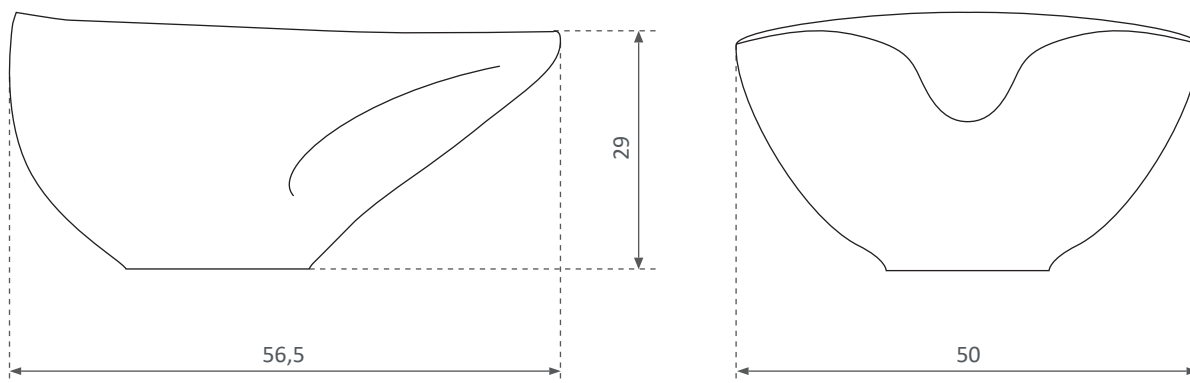

## ESPECIFICACIONES DEL ARTÍCULO / GOOD SPECIFICATIONS / SPECIFICACIONE MERCI

Ancho Widht Larghezza	cm	Alto Height Altezza	cm	Fondo Lenght Lunghezza	cm	Peso Neto Net Weight Peso Netto	kg	N° de bultos N. of packages N° dei Colii
50		36		56,5		26		1

## ESPECIFICACIONES DEL EMBALAJE / PACKAGING SPECIFICATIONS / SPECIFICACIONE IMBALAGGIO

Ancho Widht Larghezza	cm	Alto Height Altezza	cm	Fondo Lenght Lunghezza	cm	Peso Bruto Gross Weight Peso Lordo	kg	Bulto Package Pachetto	Contenido Content Contenuto	CBM
65,5		45		58		28		1	PZ181417	0,17

## ESPECIFICACIONES DEL ARTÍCULO / GOOD SPECIFICATIONS / SPECIFICACIONE MERCI

Ancho Widht Larghezza	cm	Alto Height Altezza	cm	Fondo Lenght Lunghezza	cm	Peso Neto Net Weight Peso Netto	kg	N° de bultos N. of packages N° dei Colii
50		29		56,5		23		1