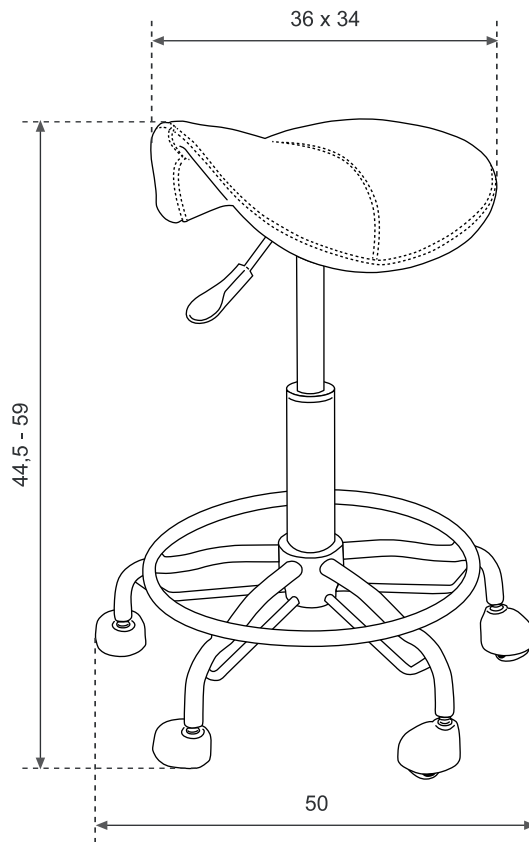

Taburete Rodeo

ref: TB890/N63

ESPECIFICACIONES DEL ARTÍCULO / GOOD SPECIFICATIONS / SPECIFICACIONE MERCI

Ancho Widht Larghezza	cm	Alto Height Altezza	cm	Fondo Lenght Lunghezza	cm	Peso Neto Net Weight Peso Netto	kg	N° de bultos N. of packages N° dei Colii
50		44,5 - 59		50		4,5		1

ESPECIFICACIONES DEL EMBALAJE / PACKAGING SPECIFICATIONS / SPECIFICACIONE IMBALAGGIO

Ancho Widht Larghezza	cm	Alto Height Altezza	cm	Fondo Lenght Lunghezza	cm	Peso Bruto Gross Weight Peso Lordo	kg	Bulto Package Pachetto	Contenido Content Contenuto	CBM
48		22		48		5,5		1	TB890/N63	0,05

OBSERVACIONES / COMMENTS / COMMENTI

- Tapicería de serie: negro NG3.
- Tapicería opcional: cualquier color de la carta (consultar).
- Base metal cromado.
- Densidad espuma: 30 kg.
- Elevación con bomba de gas.