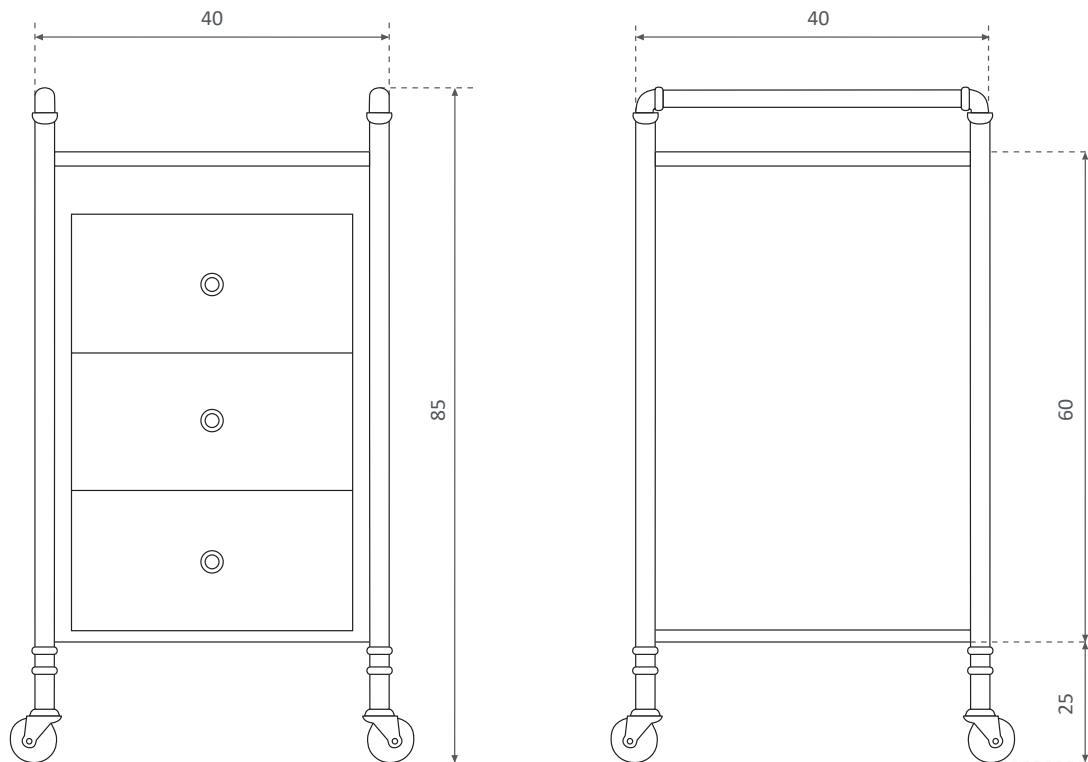

Carrito Rock

ref: MT0862/RB - MT0862/FR

ESPECIFICACIONES DEL ARTÍCULO / GOOD SPECIFICATIONS / SPECIFICACIONE MERCI

Ancho Widht Larghezza	cm	Alto Height Altezza	cm	Fondo Lenght Lunghezza	cm	Peso Neto Net Weight Peso Netto	kg	N° de bultos N. of packages N° dei Colii
40		85		40		25,5		1

ESPECIFICACIONES DEL EMBALAJE / PACKAGING SPECIFICATIONS / SPECIFICACIONE IMBALAGGIO

Ancho Widht Larghezza	cm	Alto Height Altezza	cm	Fondo Lenght Lunghezza	cm	Peso Bruto Gross Weight Peso Lordo	kg	Bulto Package Pachetto	Contenido Content Contenuto	CBM
47		86		47		28,5		1	MT0862	0,19