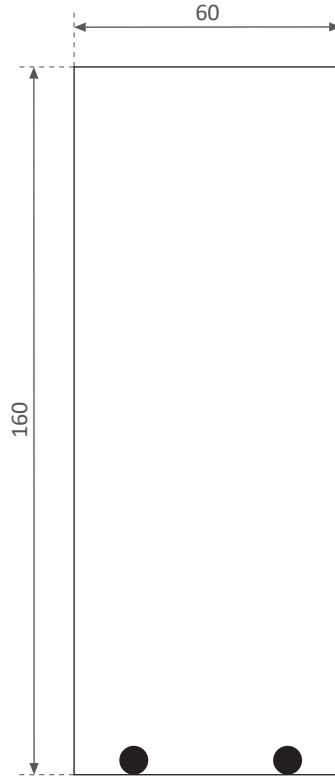

Mampara de protección 160 x 60 cm

ref: MTP002

ESPECIFICACIONES DEL ARTÍCULO / GOOD SPECIFICATIONS / SPECIFICACIONE MERCI

Ancho Widht Larghezza	cm	Alto Height Altezza	cm	Fondo Lenght Lunghezza	cm	Peso Neto Net Weight Peso Netto	kg	N° de bultos N. of packages N° dei Colii
60		160		27		16		1

ESPECIFICACIONES DEL EMBALAJE / PACKAGING SPECIFICATIONS / SPECIFICACIONE IMBALAGGIO

Ancho Widht Larghezza	cm	Alto Height Altezza	cm	Fondo Lenght Lunghezza	cm	Peso Bruto Gross Weight Peso Lordo	kg	Bulto Package Pachetto	Contenido Content Contenuto	CBM
63		164		2,5		18		1	MTP002	0,026

OBSERVACIONES / COMMENTS / COMMENTI

- Mampara de cristal templado (6 mm de grosor).
- Soporte de acero inoxidable con ruedas.
- Cantos pulidos para mayor seguridad.
- Modelo recomendado para la separación entre Lavacabezas.