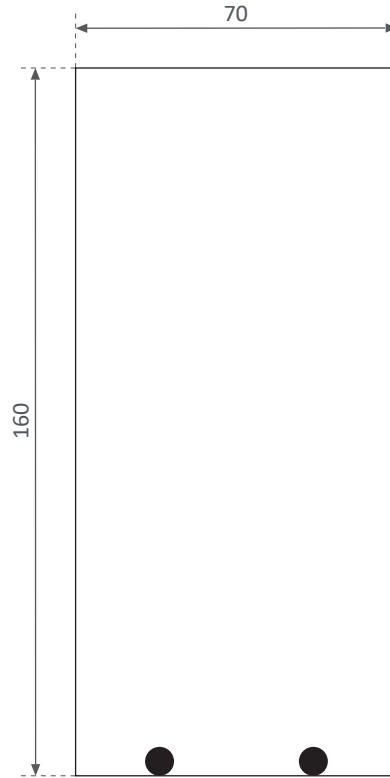

Mampara de protección 160 x 70 cm

ref: MTP003

ESPECIFICACIONES DEL ARTÍCULO / GOOD SPECIFICATIONS / SPECIFICACIONE MERCI

Ancho Widht Larghezza	cm	Alto Height Altezza	cm	Fondo Lenght Lunghezza	cm	Peso Neto Net Weight Peso Netto	kg	N° de bultos N. of packages N° dei Colii
70		160		27		18		1

ESPECIFICACIONES DEL EMBALAJE / PACKAGING SPECIFICATIONS / SPECIFICACIONE IMBALAGGIO

Ancho Widht Larghezza	cm	Alto Height Altezza	cm	Fondo Lenght Lunghezza	cm	Peso Bruto Gross Weight Peso Lordo	kg	Bulto Package Pachetto	Contenido Content Contenuto	CBM
73		164		2,5		20,5		1	MTP003	0,030

OBSERVACIONES / COMMENTS / COMMENTI

- Mampara de cristal templado (6 mm de grosor).
- Soporte de acero inoxidable con ruedas.
- Cantos pulidos para mayor seguridad.
- Modelo recomendado para la separación entre Tocadores.