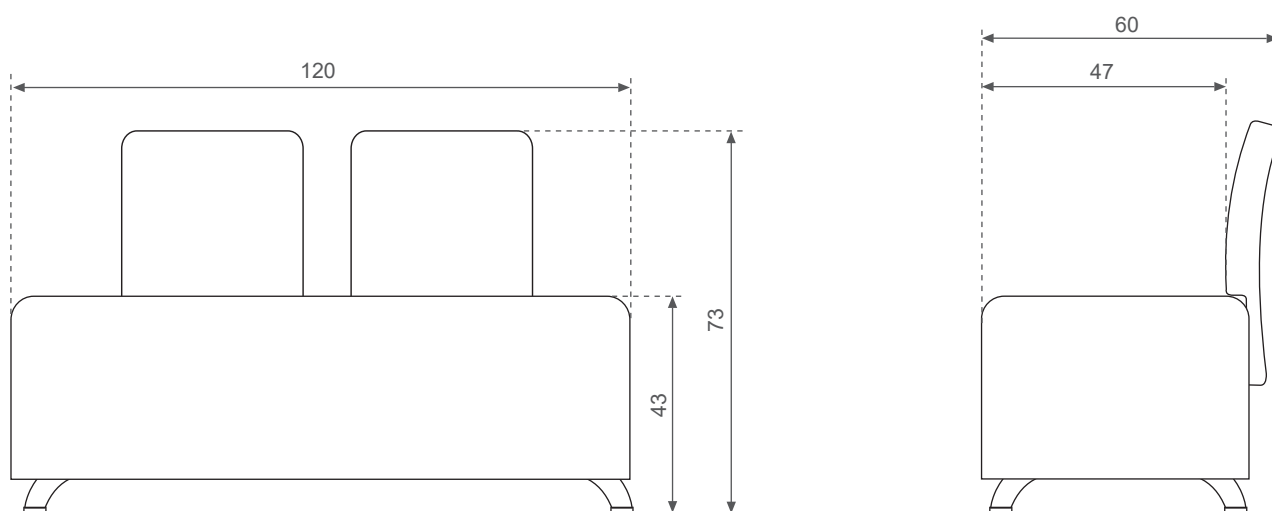

# Sillón de espera Selene (Doble)

ref: SE008-2

## ESPECIFICACIONES DEL ARTÍCULO / GOOD SPECIFICATIONS / SPECIFICACIONE MERCI

Ancho Widht Larghezza	cm	Alto Height Altezza	cm	Fondo Length Lunghezza	cm	Peso Neto Net Weight Peso Netto	kg	Nº de bultos Nº dei Colli
	60		73		120		30	1

## ESPECIFICACIONES DEL EMBALAJE / PACKAGING SPECIFICATIONS / IMBALAGGIO

Ancho Widht Larghezza	cm	Alto Height Altezza	cm	Fondo Length Lunghezza	cm	Peso Bruto Gross Weight Peso Lordo	kg	Bulto Package Pachetto	Contenido Content Contenuto	CBM
	56		39		120		22	Asiento 1	SE008-2	0.148
	56		14		42		12	Respaldo 1	SE008-2	0.066

## ESPECIFICACIONES DE TAPICERÍA BICOLOR

Modelo: Selene 2 puestos

Área Color A	Área Color B	Observaciones
		<i>El hilo de las costuras será de un solo color, igual al color del Área A o al color del Área B, según elija el cliente.</i>