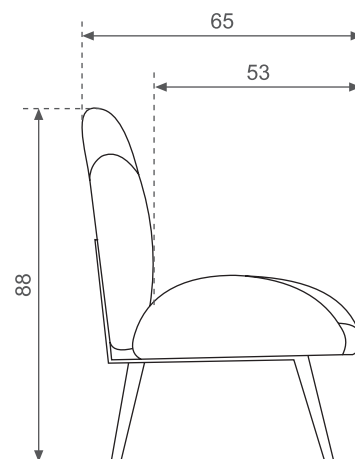

Sillón de Espera Icaro

ref: SE012

ESPECIFICACIONES DEL ARTÍCULO / GOOD SPECIFICATIONS / SPECIFICACIONE MERCI

Ancho Widht Larghezza	cm	Alto Height Altezza	cm	Fondo Lenght Lunghezza	cm	Peso Neto Net Weight Peso Netto	kg	N° de bultos N. of packages N° dei Colii
178		88		65		36		2

ESPECIFICACIONES DEL EMBALAJE / PACKAGING SPECIFICATIONS / SPECIFICACIONE IMBALAGGIO

Ancho Widht Larghezza	cm	Alto Height Altezza	cm	Fondo Lenght Lunghezza	cm	Peso Bruto Gross Weight Peso Lordo	kg	Bulto Package Pachetto	Contenido Content Contenuto	CBM
183		55		15		13		Respaldo	SE012	0,151
173		63		27		27,5		Asiento	SE012	0,294

Modelo: Ícaro

Área Color A	Área Color B	Observaciones
		El hilo de las costuras será de un solo color, igual al color del Área A o al color del Área B, según elija el cliente.

OPCIONES DE COLOR ÁREA A Y B