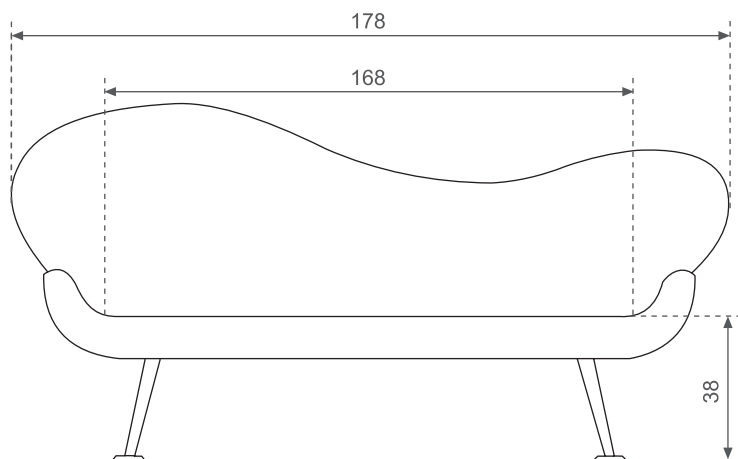

Sillón de Espera Icaro

ref: SE012

ESPECIFICACIONES DEL ARTÍCULO / GOOD SPECIFICATIONS / SPECIFICACIONE MERCI

Ancho Widht Larghezza	cm	Alto Height Altezza	cm	Fondo Lenght Lunghezza	cm	Peso Neto Net Weight Peso Netto	kg	N° de bultos N. of packages N° dei Colii
178		88		65		36		2

ESPECIFICACIONES DEL EMBALAJE / PACKAGING SPECIFICATIONS / SPECIFICACIONE IMBALAGGIO

Ancho Widht Larghezza	cm	Alto Height Altezza	cm	Fondo Lenght Lunghezza	cm	Peso Bruto Gross Weight Peso Lordo	kg	Bulto Package Pachetto	Contenido Content Contenuto	CBM
183		55		15		13		Respaldo	SE012	0,151
173		63		27		27,5		Asiento	SE012	0,294

OBSERVACIONES / COMMENTS / COMMENTI

- Patas cromadas.
- Tapicería de serie: negro NG3.
- Tapicería opcional: cualquier color de la carta (consultar).
- Densidad espuma: 35-40kg.

ESPECIFICACIONES DE TAPICERÍA BICOLOR

Modelo: Ícaro

Área Color A	Área Color B	Observaciones
		El hilo de las costuras será de un solo color, igual al color del Área A o al color del Área B, según elija el cliente.

OPCIONES DE COLOR ÁREA A Y B