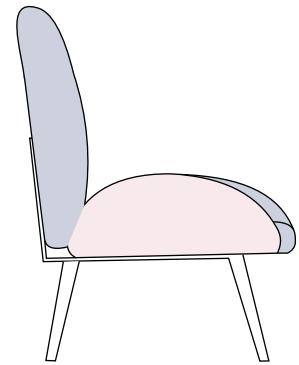

OBSERVACIONES / COMMENTS / COMMENTI

- Patas cromadas.
- Tapicería de serie: negro NG3.
- Tapicería opcional: cualquier color de la carta (consultar).
- Densidad espuma: 35-40kg.

ESPECIFICACIONES DE TAPICERÍA BICOLOR

Modelo: Ícaro

Área Color A	Área Color B	Observaciones
		El hilo de las costuras será de un solo color, igual al color del Área A o al color del Área B, según elija el cliente.

OPCIONES DE COLOR ÁREA A Y B