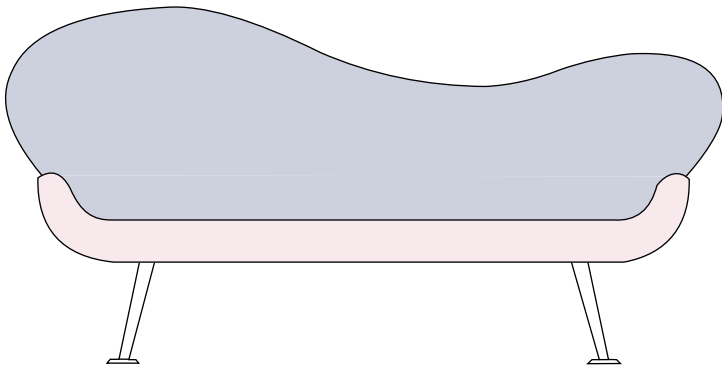

Sillón de Espera Icaro

ref: SE012

ESPECIFICACIONES DEL ARTÍCULO / GOOD SPECIFICATIONS / SPECIFICACIONE MERCI

Ancho Widht Larghezza	cm	Alto Height Altezza	cm	Fondo Lenght Lunghezza	cm	Peso Neto Net Weight Peso Netto	kg	N° de bultos N. of packages N° dei Colii
178		88		65		36		2

OBSERVACIONES / COMMENTS / COMMENTI

- Patas cromadas.
- Tapicería de serie: negro NG3.
- Tapicería opcional: cualquier color de la carta (consultar).
- Densidad espuma: 35-40kg.

ESPECIFICACIONES DE TAPICERÍA BICOLOR

Modelo: Ícaro

Área Color A	Área Color B	Observaciones
		El hilo de las costuras será de un solo color, igual al color del Área A o al color del Área B, según elija el cliente.

OPCIONES DE COLOR ÁREA A Y B