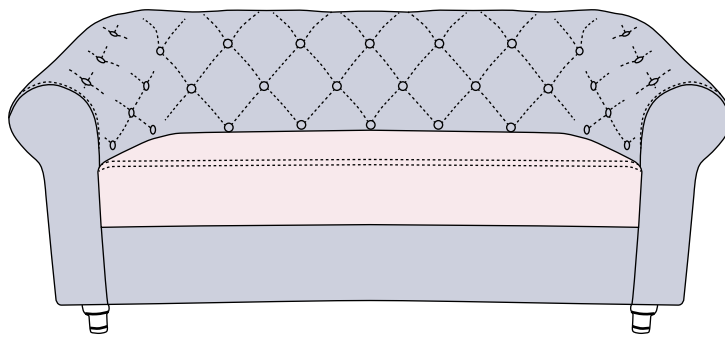

## ESPECIFICACIONES DEL ARTÍCULO / GOOD SPECIFICATIONS / SPECIFICACIONE MERCI

| Ancho<br>Widht<br>Larghezza | cm | Alto<br>Height<br>Altezza | cm | Fondo<br>Lenght<br>Lunghezza | cm | Peso Neto<br>Net Weight<br>Peso Netto | kg | N° de bultos<br>N. of packages<br>N° dei Colii |
|-----------------------------|----|---------------------------|----|------------------------------|----|---------------------------------------|----|--|
| 160                         |    | 78                        |    | 77                           |    | 37,5                                  |    | 1  |

## ESPECIFICACIONES DEL EMBALAJE / PACKAGING SPECIFICATIONS / SPECIFICACIONE IMBALAGGIO

| Ancho<br>Widht<br>Larghezza | cm | Alto<br>Height<br>Altezza | cm | Fondo<br>Lenght<br>Lunghezza | cm | Peso Bruto<br>Gross Weight<br>Peso Lordo | kg | Bulto<br>Package<br>Pachetto | Contenido<br>Content<br>Contenuto | CBM  |
|-----------------------------|----|---------------------------|----|------------------------------|----|--|----|------------------------------|-----------------------------------|------|
| 77                          |    | 79                        |    | 163                          |    | 49                                       |    | 1                            | SE017                             | 0,99 |

## OBSERVACIONES / COMMENTS / COMMENTI

- Tapicería de serie: negro NG3
- Tapicería opcional: cualquier color de la carta (bajo suplemento).
- Patas de madera.
- Densidad espuma: 35-40kg.

## ESPECIFICACIONES DE TAPICERÍA BICOLOR

Modelo: Karpatos

| Área Color A | Área Color B | Observaciones   |
|--------------|--------------|---|
|              |              | El hilo de las costuras será de un solo color, igual al color del Área A o al color del Área B, según elija el cliente. |