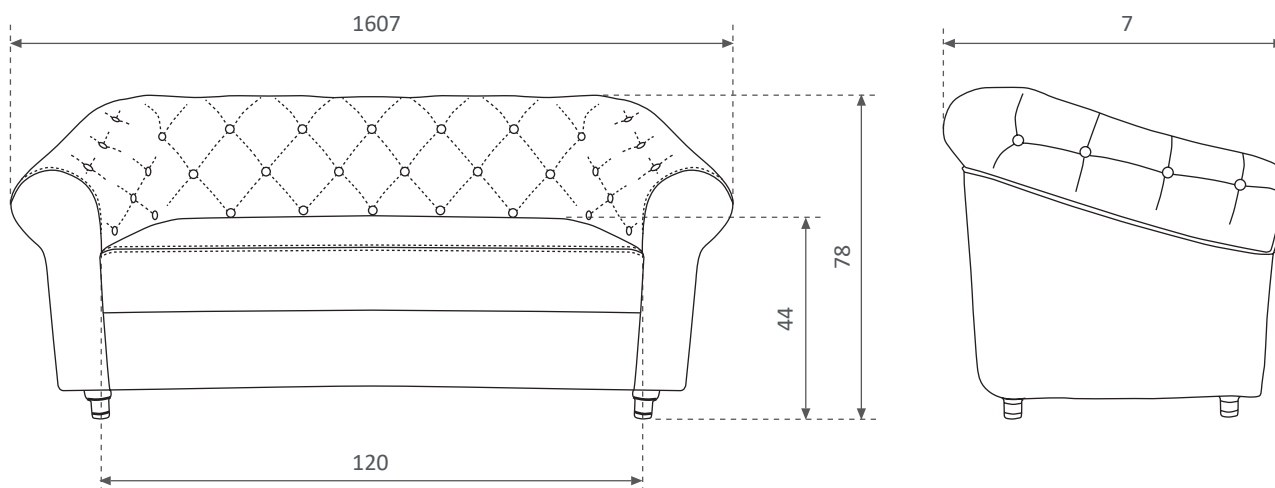

## ESPECIFICACIONES DEL ARTÍCULO / GOOD SPECIFICATIONS / SPECIFICACIONE MERCI

| Ancho<br>Widht<br>Larghezza | cm | Alto<br>Height<br>Altezza | cm | Fondo<br>Lenght<br>Lunghezza | cm | Peso Neto<br>Net Weight<br>Peso Netto | kg | N° de bultos<br>N. of packages<br>N° dei Colii |
|-----------------------------|----|---------------------------|----|------------------------------|----|---------------------------------------|----|--|
| 160                         |    | 78                        |    | 77                           |    | 37,5                                  |    | 1  |

## ESPECIFICACIONES DEL EMBALAJE / PACKAGING SPECIFICATIONS / SPECIFICACIONE IMBALAGGIO

| Ancho<br>Widht<br>Larghezza | cm | Alto<br>Height<br>Altezza | cm | Fondo<br>Lenght<br>Lunghezza | cm | Peso Bruto<br>Gross Weight<br>Peso Lordo | kg | Bulto<br>Package<br>Pachetto | Contenido<br>Content<br>Contenuto | CBM  |
|-----------------------------|----|---------------------------|----|------------------------------|----|--|----|------------------------------|-----------------------------------|------|
| 77                          |    | 79                        |    | 163                          |    | 49                                       |    | 1                            | SE017                             | 0,99 |

## ESPECIFICACIONES DE TAPICERÍA BICOLOR

Modelo: Karpatos

| Área Color A | Área Color B | Observaciones   |
|--------------|--------------|---|
|              |              | El hilo de las costuras será de un solo color, igual al color del Área A o al color del Área B, según elija el cliente. |