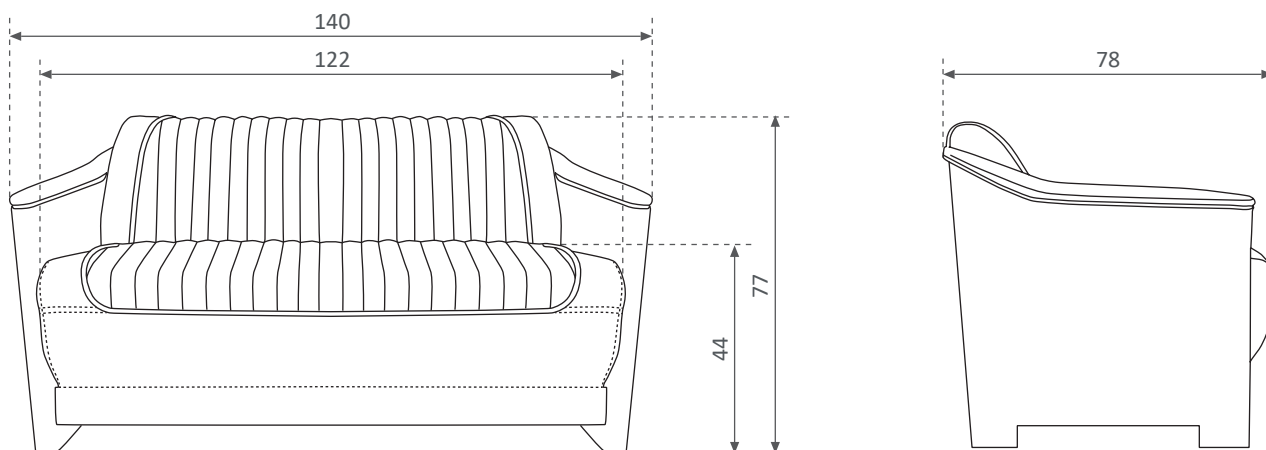

Sillón de Espera Hydrus

ref: SE018

ESPECIFICACIONES DEL ARTÍCULO / GOOD SPECIFICATIONS / SPECIFICACIONE MERCI

Ancho Widht Larghezza	cm	Alto Height Altezza	cm	Fondo Lenght Lunghezza	cm	Peso Neto Net Weight Peso Netto	kg	N° de bultos N. of packages N° dei Colii
140		77		78		36		1

ESPECIFICACIONES DEL EMBALAJE / PACKAGING SPECIFICATIONS / SPECIFICACIONE IMBALAGGIO

Ancho Widht Larghezza	cm	Alto Height Altezza	cm	Fondo Lenght Lunghezza	cm	Peso Bruto Gross Weight Peso Lordo	kg	Bulto Package Pachetto	Contenido Content Contenuto	CBM
143		78		81		45,5		1	SE018	0,903

OBSERVACIONES / COMMENTS / COMMENTI

- Decoración aluminio.
- Tapicería de serie: negro brillo 006 + junquillos en blanco.
- Tapicería opcional: cualquier color de la carta (consultar).
- Densidad espuma: 35-40kg.