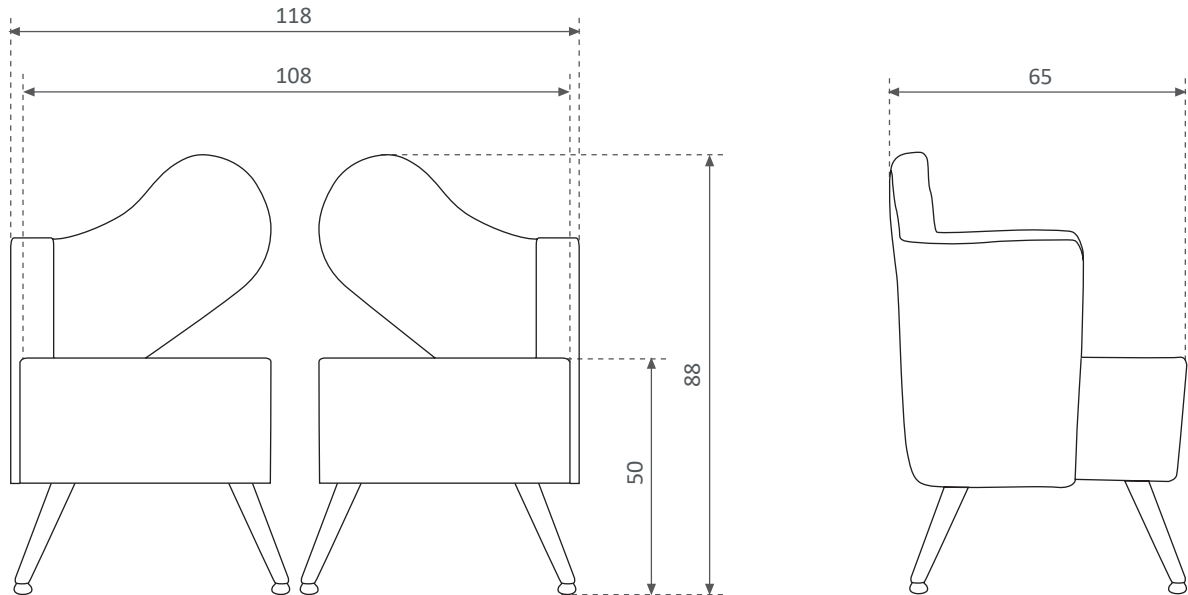

Sillón de Espera Harmonia

ref: SE031-2

ESPECIFICACIONES DEL ARTÍCULO / GOOD SPECIFICATIONS / SPECIFICACIONE MERCI

Ancho Widht Larghezza	cm	Alto Height Altezza	cm	Fondo Lenght Lunghezza	cm	Peso Neto Net Weight Peso Netto	kg	N° de bultos N. of packages N° dei Colii
118		88		65		36		2

ESPECIFICACIONES DEL EMBALAJE / PACKAGING SPECIFICATIONS / SPECIFICACIONE IMBALAGGIO

Ancho Widht Larghezza	cm	Alto Height Altezza	cm	Fondo Lenght Lunghezza	cm	Peso Bruto Gross Weight Peso Lordo	kg	Bulto Package Pachetto	Contenido Content Contenuto	CBM
62		62		71		21,5		1	SE031-2	0,273
62		62		71		21,5		1	SE031-2	0,273

OBSERVACIONES / COMMENTS / COMMENTI

- Tapicería de serie: asiento negro NG3 / respaldo blanco.
- Topes regulables en altura.
- Tapicería opcional: cualquier color de la carta (consultar).
- Densidad espuma: 35-40kg.
- Patas de metal con pintura termolacada.

ESPECIFICACIONES DE TAPICERÍA BICOLOR

Modelo: *Harmonía*

Área Color A	Área Color B	Observaciones
		El hilo de las costuras será de un solo color, igual al color del Área A o al color del Área B, según elija el cliente.