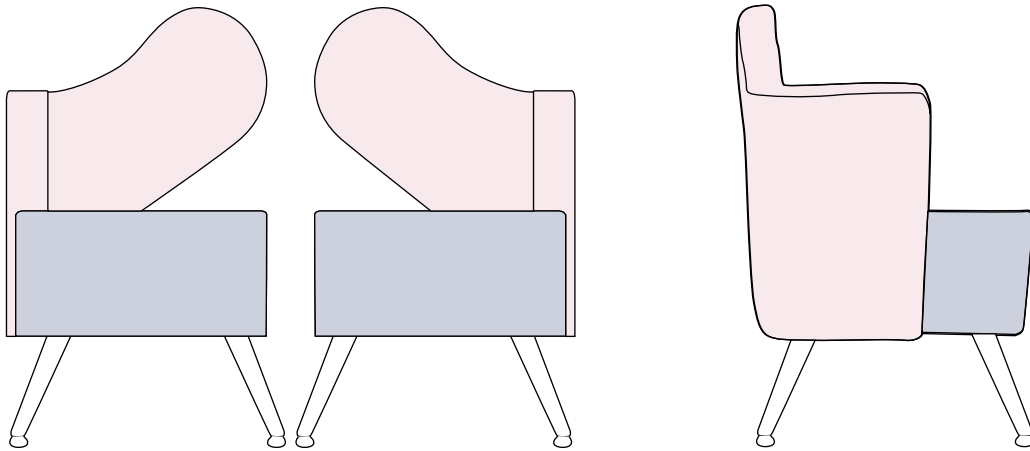

Sillón de Espera Harmonia

ref: SE031-2

ESPECIFICACIONES DEL ARTÍCULO / GOOD SPECIFICATIONS / SPECIFICACIONE MERCI

Ancho Widht Larghezza	cm	Alto Height Altezza	cm	Fondo Lenght Lunghezza	cm	Peso Neto Net Weight Peso Netto	kg	N° de bultos N. of packages N° dei Colii
118		88		65		36		2

OBSERVACIONES / COMMENTS / COMMENTI

- Tapicería de serie: asiento negro NG3 / respaldo blanco.
- Topes regulables en altura.
- Tapicería opcional: cualquier color de la carta (consultar).
- Densidad espuma: 35-40kg.
- Patas de metal con pintura termolacada.

ESPECIFICACIONES DE TAPICERÍA BICOLOR

Modelo: *Harmonía*

Área Color A	Área Color B	Observaciones
		El hilo de las costuras será de un solo color, igual al color del Área A o al color del Área B, según elija el cliente.