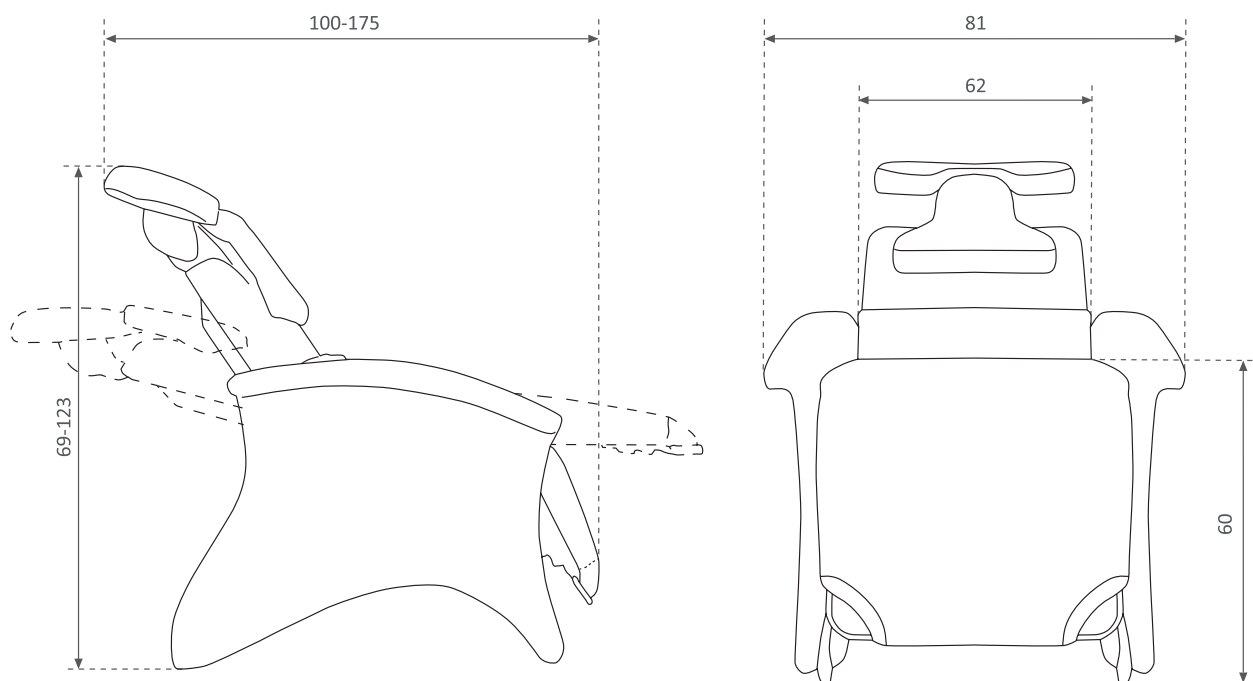

Sillón de maquillaje Diamante

ref: E-2089

ESPECIFICACIONES DEL ARTÍCULO / GOOD SPECIFICATIONS / SPECIFICACIONE MERCI

Ancho Widht Larghezza	cm	Alto Height Altezza	cm	Fondo Lenght Lunghezza	cm	Peso Neto Net Weight Peso Netto	kg	Nº de bultos N. of packages Nº dei Colii
81		69 - 123		100 - 175		47,5		1

ESPECIFICACIONES DEL EMBALAJE / PACKAGING SPECIFICATIONS / SPECIFICACIONE IMBALAGGIO

Ancho Widht Larghezza	cm	Alto Height Altezza	cm	Fondo Lenght Lunghezza	cm	Peso Bruto Gross Weight Peso Lordo	kg	Bulto Package Pachetto	Contenido Content Contenuto	CBM
66		180		35		52,5		1	E-2089	0,415