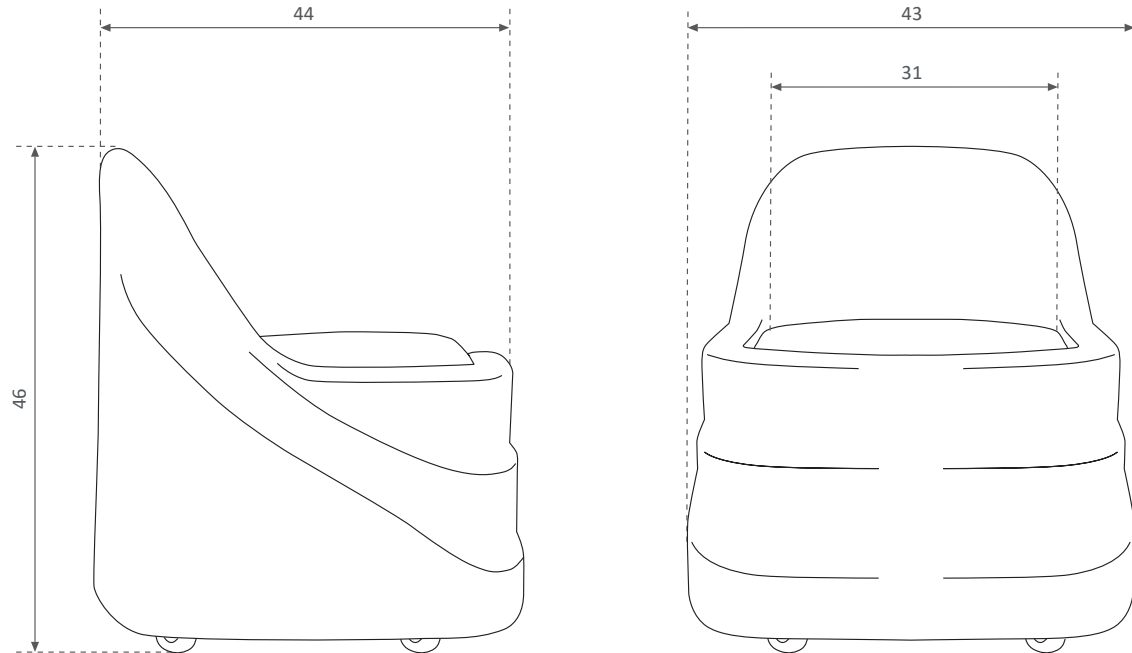

Taburete pedicura Dalia

ref: E-3808

ESPECIFICACIONES DEL ARTÍCULO / GOOD SPECIFICATIONS / SPECIFICACIONE MERCI

Ancho Widht Larghezza	cm	Alto Height Altezza	cm	Fondo Lenght Lunghezza	cm	Peso Neto Net Weight Peso Netto	kg	N° de bultos N. of packages N° dei Colii
43		46		44		6		1

ESPECIFICACIONES DEL EMBALAJE / PACKAGING SPECIFICATIONS / SPECIFICACIONE IMBALAGGIO

Ancho Widht Larghezza	cm	Alto Height Altezza	cm	Fondo Lenght Lunghezza	cm	Peso Bruto Gross Weight Peso Lordo	kg	Bulto Package Pachetto	Contenido Content Contenuto	CBM
49		48		48		7		1	E-3808	0,112