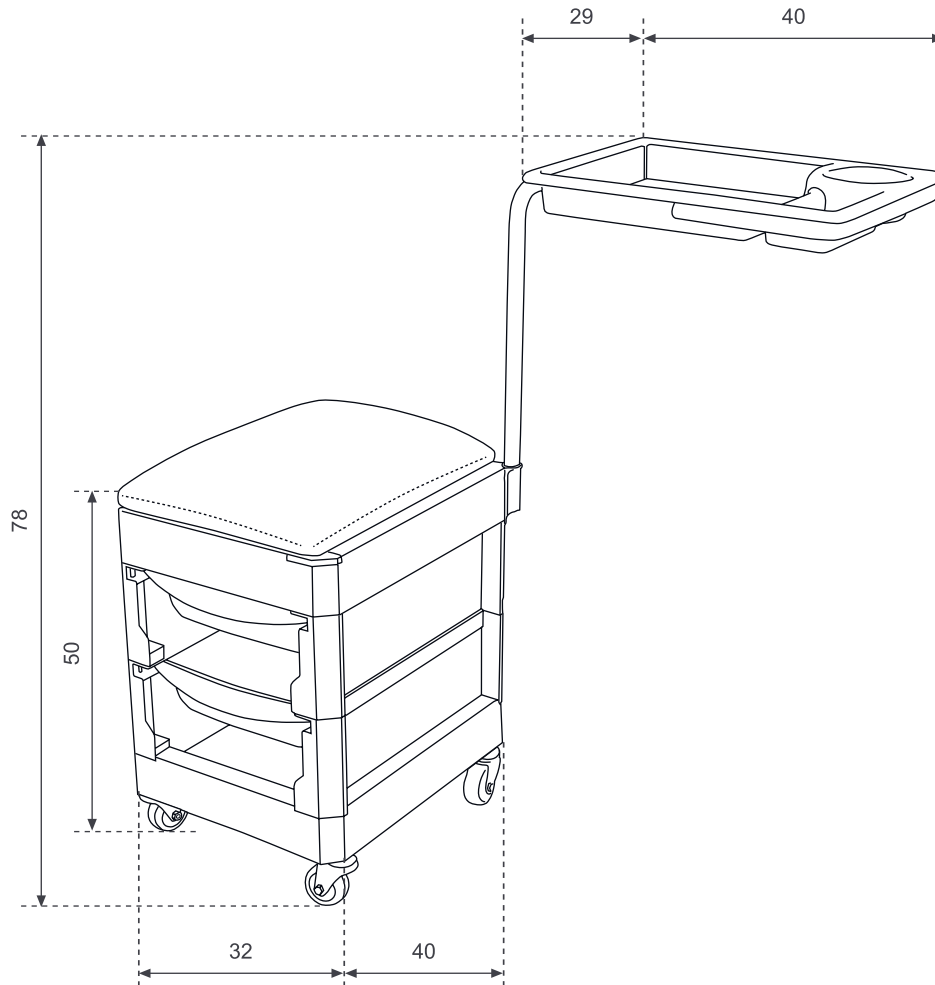

# Carrito manicura Amaya

ref: E-4032

## ESPECIFICACIONES DEL ARTÍCULO / GOOD SPECIFICATIONS / SPECIFICACIONE MERCI

| Ancho<br>Widht<br>Larghezza | cm | Alto<br>Height<br>Altezza | cm | Fondo<br>Lenght<br>Lunghezza | cm | Peso Neto<br>Net Weight<br>Peso Netto | kg | N° de bultos<br>N. of packages<br>N° dei Colii |
|-----------------------------|----|---------------------------|----|------------------------------|----|---------------------------------------|----|--|
| 40                          |    | 78                        |    | 32                           |    | 5,5                                   |    | 1  |

## ESPECIFICACIONES DEL EMBALAJE / PACKAGING SPECIFICATIONS / SPECIFICACIONE IMBALAGGIO

| Ancho<br>Widht<br>Larghezza | cm | Alto<br>Height<br>Altezza | cm | Fondo<br>Lenght<br>Lunghezza | cm | Peso Bruto<br>Gross Weight<br>Peso Lordo | kg | Bulto<br>Package<br>Pachetto | Contenido<br>Content<br>Contenuto | CBM  |
|-----------------------------|----|---------------------------|----|------------------------------|----|--|----|------------------------------|-----------------------------------|------|
| 39                          |    | 50                        |    | 37                           |    | 7  |    | 1                            | E-4032                            | 0,07 |

## OBSERVACIONES / COMMENTS / COMMENTI

- Tapizado de serie: negro.
- Tapizado opcional: cualquier color de la carta.
- Ruedas giratorias.
- Estructura plástico ABS Negro.
- 2 bandejas.
- Bandeja superior.