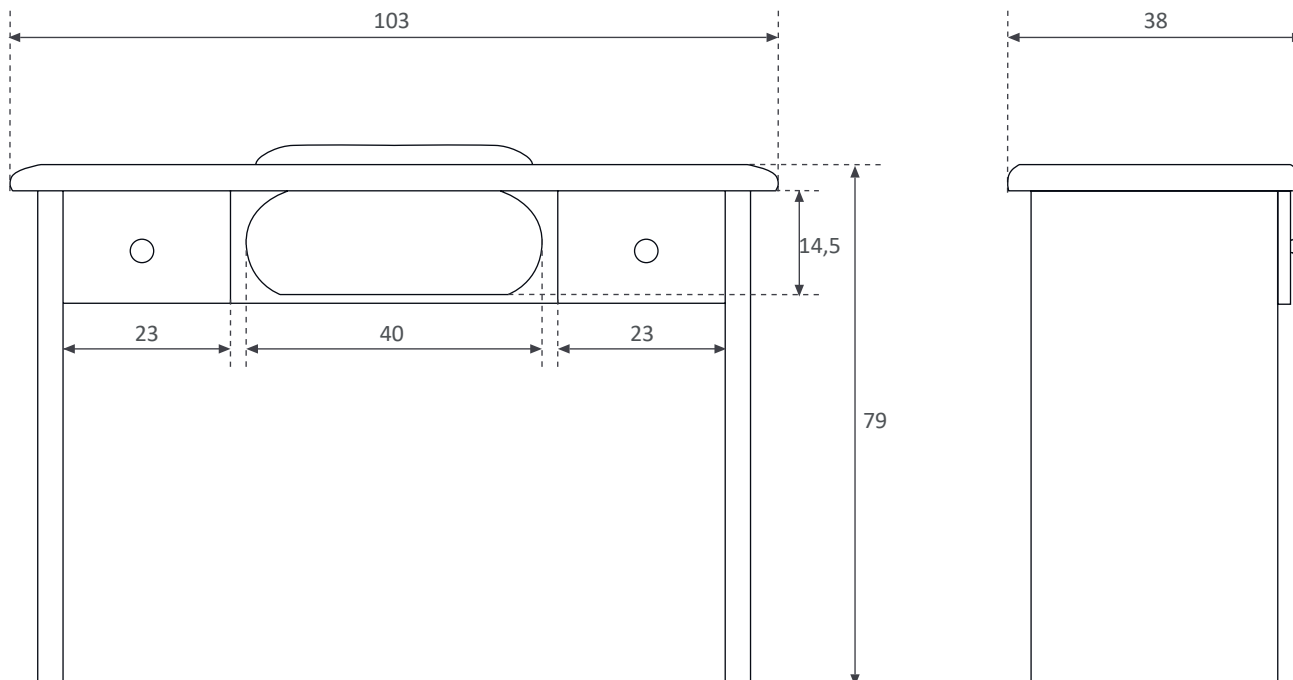

# Mesa de manicura Celeste

ref: E-4193 - E-4193/NG

## ESPECIFICACIONES DEL ARTÍCULO / GOOD SPECIFICATIONS / SPECIFICACIONE MERCI

Ancho Widht Larghezza	cm	Alto Height Altezza	cm	Fondo Lenght Lunghezza	cm	Peso Neto Net Weight Peso Netto	kg	Nº de bultos N. of packages Nº dei Colii
103		79		38		29,5		2

## ESPECIFICACIONES DEL EMBALAJE / PACKAGING SPECIFICATIONS / SPECIFICACIONE IMBALAGGIO

Ancho Widht Larghezza	cm	Alto Height Altezza	cm	Fondo Lenght Lunghezza	cm	Peso Bruto Gross Weight Peso Lordo	kg	Bulto Package Pachetto	Contenido Content Contenuto	CBM
B1	100	42		34		23,5		1	E-4193	0,142
B2	112	47		14		9,5		1		0,07