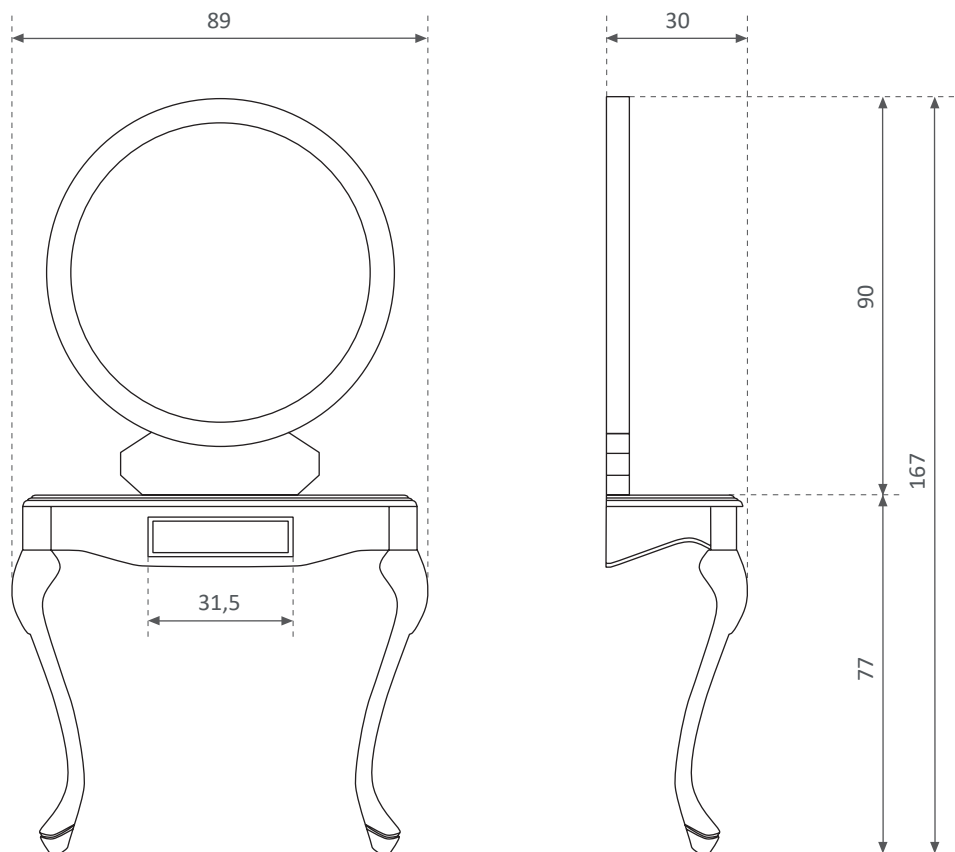

Tocador maquillaje Eliseo

ref: E-8843

ESPECIFICACIONES DEL ARTÍCULO / GOOD SPECIFICATIONS / SPECIFICACIONE MERCI

Ancho Widht Larghezza	cm	Alto Height Altezza	cm	Fondo Lenght Lunghezza	cm	Peso Neto Net Weight Peso Netto	kg	Nº de bultos N. of packages Nº dei Colii
89		167		30		15		2

ESPECIFICACIONES DEL EMBALAJE / PACKAGING SPECIFICATIONS / SPECIFICACIONE IMBALAGGIO

Ancho Widht Larghezza	cm	Alto Height Altezza	cm	Fondo Lenght Lunghezza	cm	Peso Bruto Gross Weight Peso Lordo	kg	Bulto Package Pachetto	Contenido Content Contenuto	CBM
B1	85	90		10		10,5		1	E-8843	0,07
B2	91,5	32		31		7,5		1		0,09