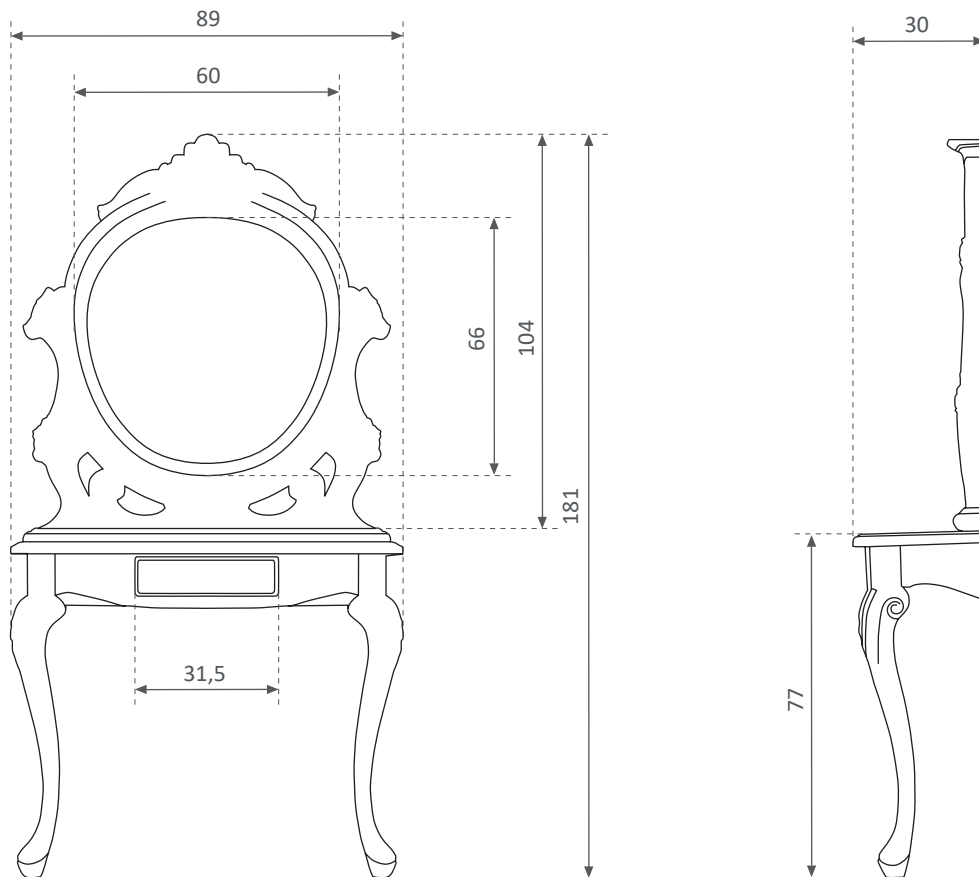

# Tocador maquillaje Mystral

ref: E-8849

## ESPECIFICACIONES DEL ARTÍCULO / GOOD SPECIFICATIONS / SPECIFICACIONE MERCI

Ancho Widht Larghezza	cm	Alto Height Altezza	cm	Fondo Lenght Lunghezza	cm	Peso Neto Net Weight Peso Netto	kg	Nº de bultos N. of packages Nº dei Colii
89		181		30		16,5		2

## ESPECIFICACIONES DEL EMBALAJE / PACKAGING SPECIFICATIONS / SPECIFICACIONE IMBALAGGIO

Ancho Widht Larghezza	cm	Alto Height Altezza	cm	Fondo Lenght Lunghezza	cm	Peso Bruto Gross Weight Peso Lordo	kg	Bulto Package Pachetto	Contenido Content Contenuto	CBM
B1	95	108		17		12,5		1	E-8849	0,174
B2	91,5	32		31		7,5		1		0,09