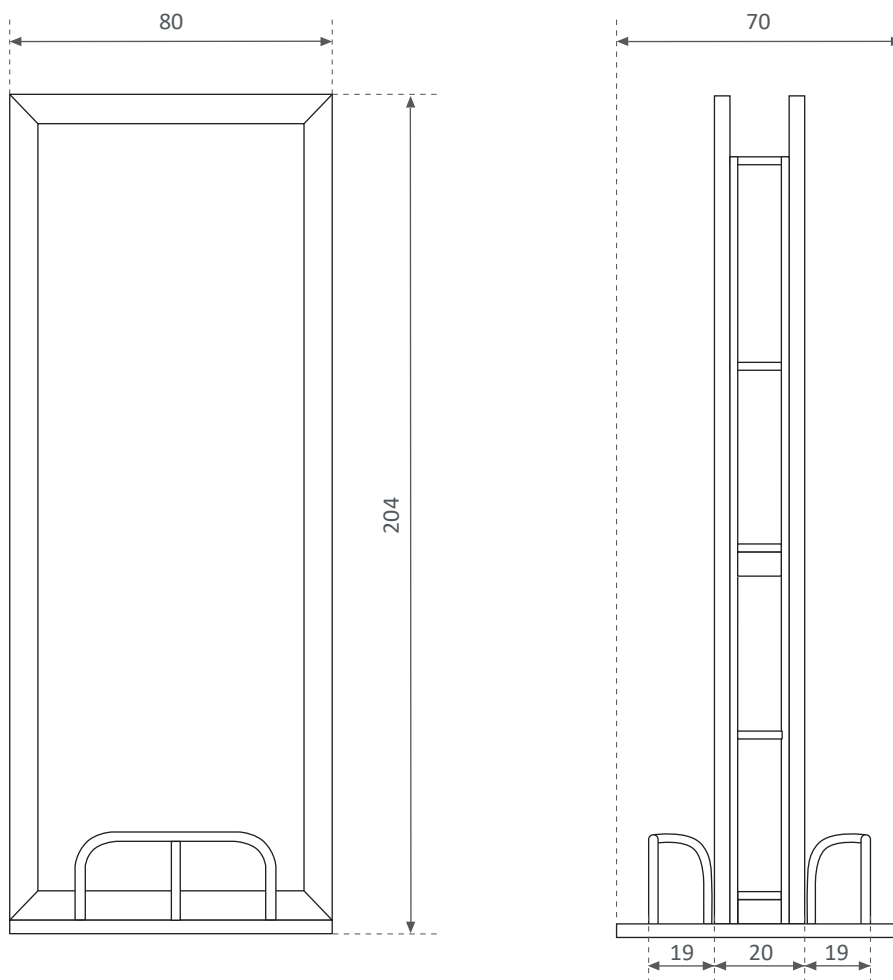

# Tocador doble Sicilia

ref: TC060D

## ESPECIFICACIONES DEL ARTÍCULO / GOOD SPECIFICATIONS / SPECIFICACIONE MERCI

Ancho Widht Larghezza	cm	Alto Height Altezza	cm	Fondo Lenght Lunghezza	cm	Peso Neto Net Weight Peso Netto	kg	N° de bultos N. of packages N° dei Colii
80		204		70		46		1

## ESPECIFICACIONES DEL EMBALAJE / PACKAGING SPECIFICATIONS / SPECIFICACIONE IMBALAGGIO

Ancho Widht Larghezza	cm	Alto Height Altezza	cm	Fondo Lenght Lunghezza	cm	Peso Bruto Gross Weight Peso Lordo	kg	Bulto Package Pachetto	Contenido Content Contenuto	CBM
87		207		41		50		1	TC060D	0,738