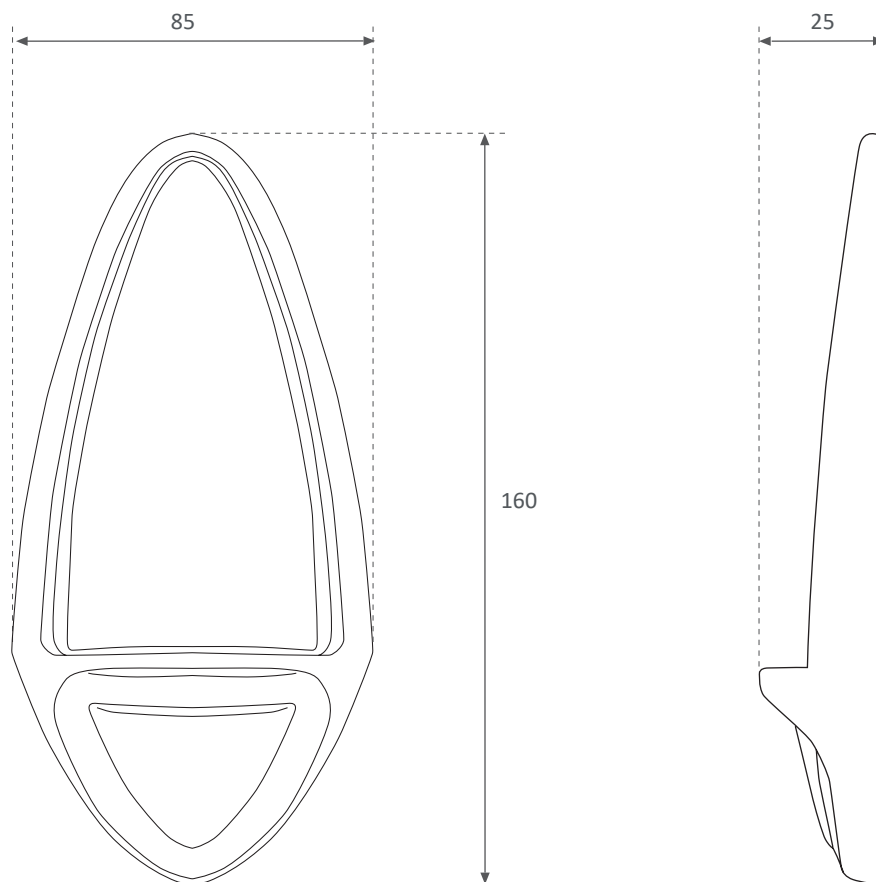

Tocador Gemini

ref: TC166

ESPECIFICACIONES DEL ARTÍCULO / GOOD SPECIFICATIONS / SPECIFICACIONE MERCI

Ancho Widht Larghezza	cm	Alto Height Altezza	cm	Fondo Lenght Lunghezza	cm	Peso Neto Net Weight Peso Netto	kg	N° de bultos N. of packages N° dei Colii
85		160		25		26		1

ESPECIFICACIONES DEL EMBALAJE / PACKAGING SPECIFICATIONS / SPECIFICACIONE IMBALAGGIO

Ancho Widht Larghezza	cm	Alto Height Altezza	cm	Fondo Lenght Lunghezza	cm	Peso Bruto Gross Weight Peso Lordo	kg	Bulto Package Pachetto	Contenido Content Contenuto	CBM
88		171		31		33		1	TC166	0,466