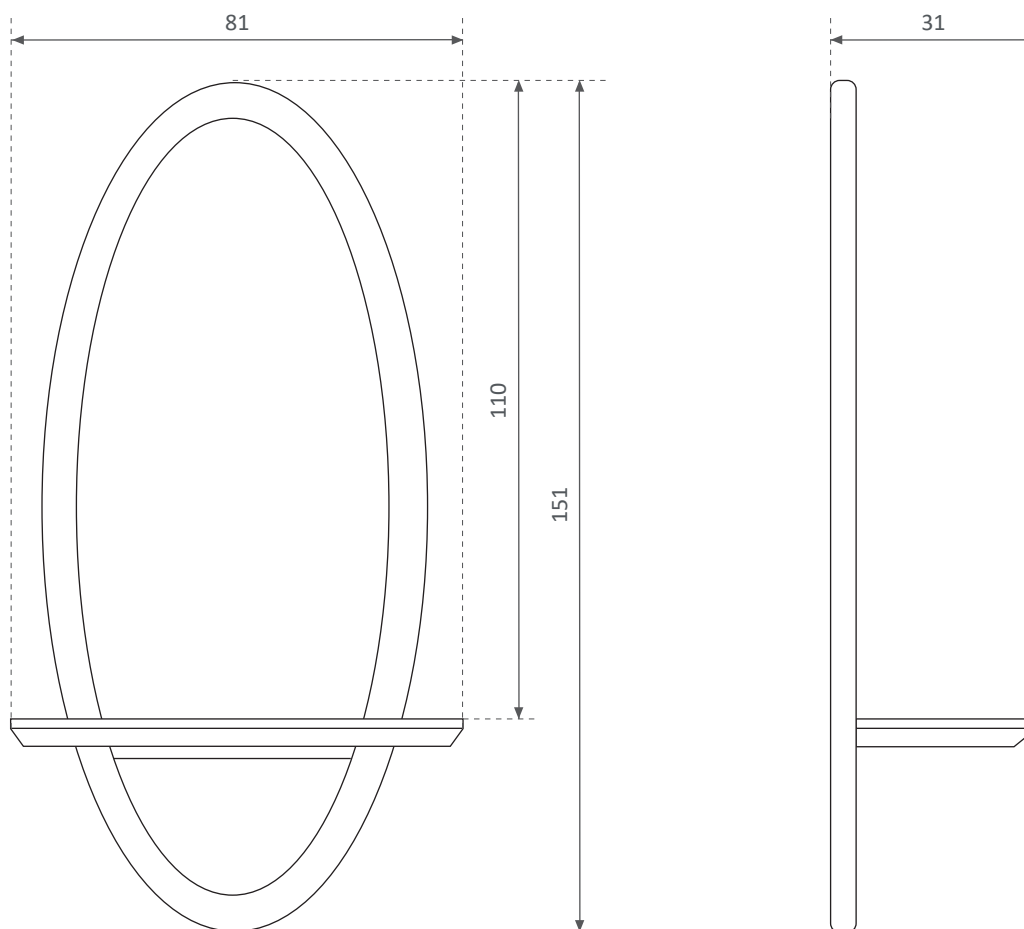

Tocador Antares

ref: TC173

ESPECIFICACIONES DEL ARTÍCULO / GOOD SPECIFICATIONS / SPECIFICACIONE MERCI

Ancho Widht Larghezza	cm	Alto Height Altezza	cm	Fondo Lenght Lunghezza	cm	Peso Neto Net Weight Peso Netto	kg	Nº de bultos N. of packages Nº dei Colii
81		151		31		30		2

ESPECIFICACIONES DEL EMBALAJE / PACKAGING SPECIFICATIONS / SPECIFICACIONE IMBALAGGIO

Ancho Widht Larghezza	cm	Alto Height Altezza	cm	Fondo Lenght Lunghezza	cm	Peso Bruto Gross Weight Peso Lordo	kg	Bulto Package Pachetto	Contenido Content Contenuto	CBM
B1	73	155		9		40		1	TC173	0,102
B2	83	33		8		40		1	TC173	0,02