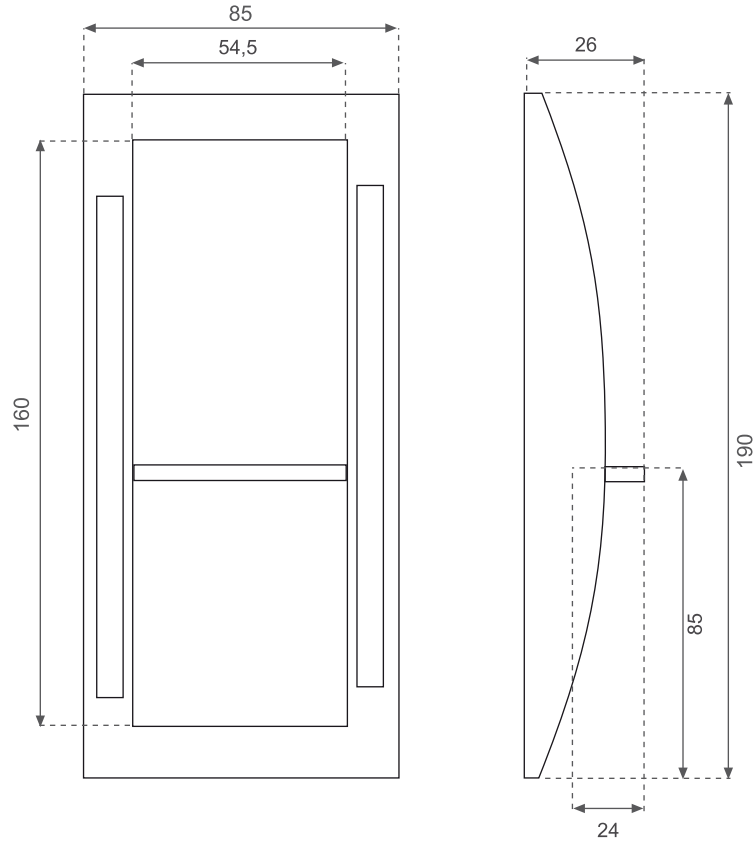

# Tocador Gomera con Luz

ref: TC2539/BB-CL - TC2539/WG-CL

## ESPECIFICACIONES DEL ARTÍCULO / GOOD SPECIFICATIONS / SPECIFICAZIONE MERCI

Ancho Widht Larghezza	cm	Alto Height Altezza	cm	Fondo Length Lunghezza	cm	Peso Neto Net Weight Peso Netto	kg	Nº de bultos Nº dei Colli
85		190		26		49		1

## ESPECIFICACIONES DEL EMBALAJE / PACKAGING SPECIFICATIONS / IMBALAGGIO

Ancho Widht Larghezza	cm	Alto Height Altezza	cm	Fondo Length Lunghezza	cm	Peso Neto Net Weight Peso Netto	kg	Bulto Package Pachetto	Contenido Content Contenuto	CBM
195		25		90		54		1	TC2539	0.439