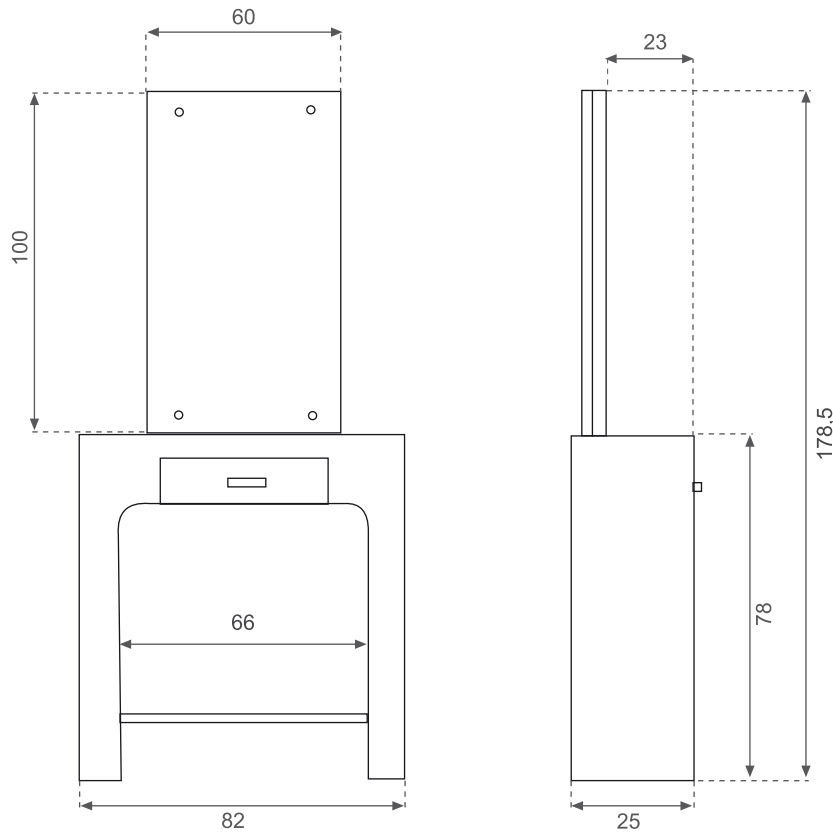

Tocador Palma

ref: TC2557/BB - TC2557/WG

ESPECIFICACIONES DEL ARTÍCULO / GOOD SPECIFICATIONS / SPECIFICACIONE MERCI

Ancho Widht Larghezza	cm	Alto Height Altezza	cm	Fondo Length Lunghezza	cm	Peso Neto Net Weight Peso Netto	kg	Nº de bultos Nº dei Colli
82		178,5		25		34		2

ESPECIFICACIONES DEL EMBALAJE / PACKAGING SPECIFICATIONS / IMBALAGGIO

Ancho Widht Larghezza	cm	Alto Height Altezza	cm	Fondo Length Lunghezza	cm	Peso Neto Net Weight Peso Netto	kg	Bulto Package Pachetto	Contenido Content Contenuto	CBM
87		28		85		22		1 de 2	Mueble	0.366
113		5		63		16,5		2 de 2	Espejo	0.036