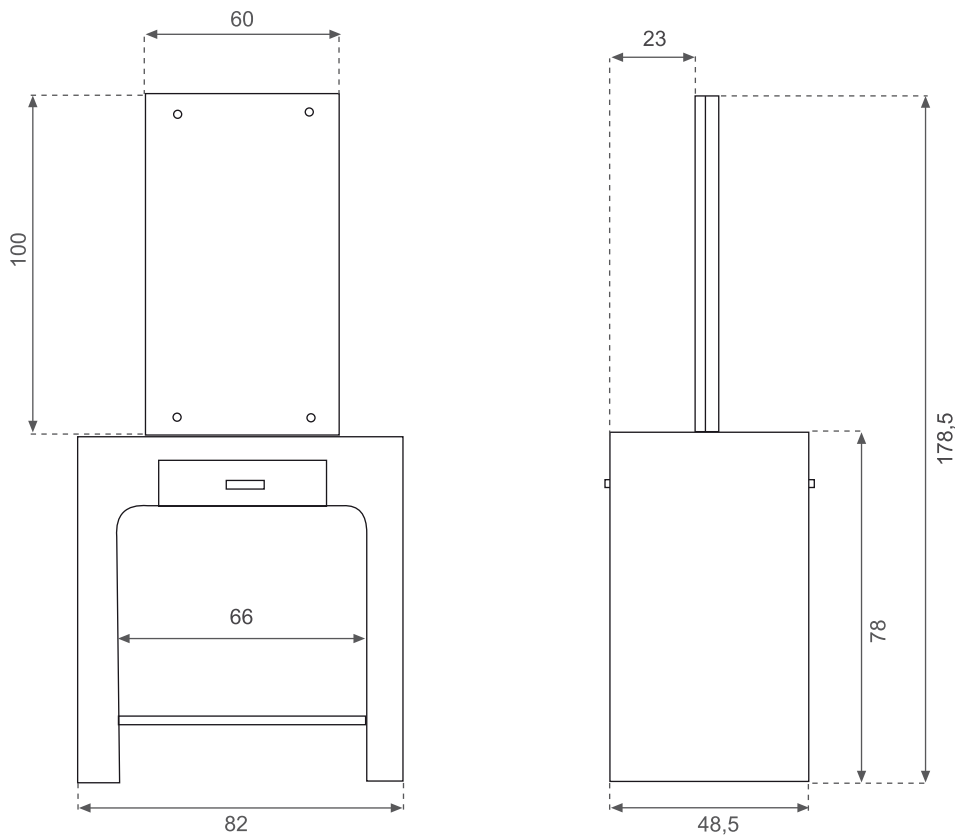

Tocador Canarias (Doble)

ref: TC2557D/BB - TC2557D/WG

ESPECIFICACIONES DEL ARTÍCULO / GOOD SPECIFICATIONS / SPECIFICACIONE MERCI

Ancho Widht Larghezza	cm	Alto Height Altezza	cm	Fondo Length Lunghezza	cm	Peso Neto Net Weight Peso Netto	kg	Nº de bultos Nº dei Colli
82		180		48,5		55		2

ESPECIFICACIONES DEL EMBALAJE / PACKAGING SPECIFICATIONS / IMBALAGGIO

Ancho Widht Larghezza	cm	Alto Height Altezza	cm	Fondo Length Lunghezza	cm	Peso Neto Net Weight Peso Netto	kg	Bulto Package Pachetto	Contenido Content Contenuto	CBM
87		55,5		84		36		1 de 2	Mueble	0,406
62		113		6,5		23,5		2 de 2	Espejo	0,455

OBSERVACIONES / COMMENTS / COMMENTI

Doble, para dos puestos.
 TC2557D/BB - Color Bamboo
 TC2557D/WG - Color Wengué